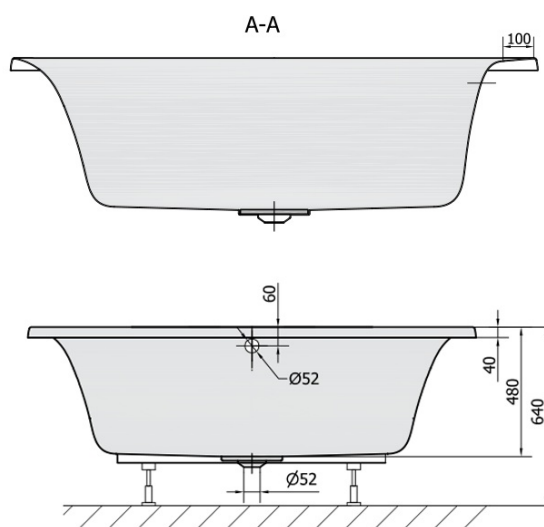

OBLO wanna okrągła ze stelażem, 165x48cm, biała

Kod: 72840

Rozmiary

Długość: 1650 mm

Szerokość: 1650 mm

Wysokość: 480 mm

Objętość: 465 l

Właściwości

Kolor: Biały

Materiał: Akryl

Gwarancja: 10 lat

Karta techniczna

VOLUME 465L