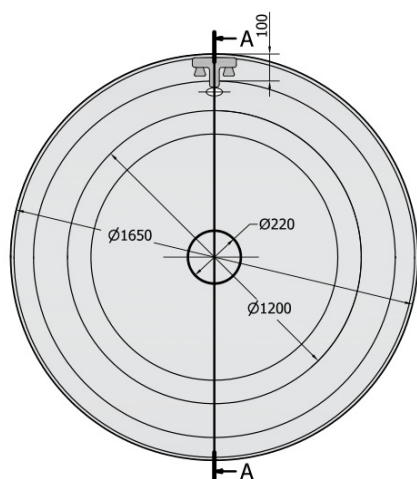

OBLO wanna okrągła ze stelażem, 165x48cm, biała

Kod: 72840

Rozmiary

Długość: 1650 mm

Szerokość: 1650 mm

Wysokość: 480 mm

Objętość: 465 l

Właściwości

Kolor: Biały

Materiał: Akryl

Gwarancja: 10 lat

Karta techniczna

VOLUME 465L