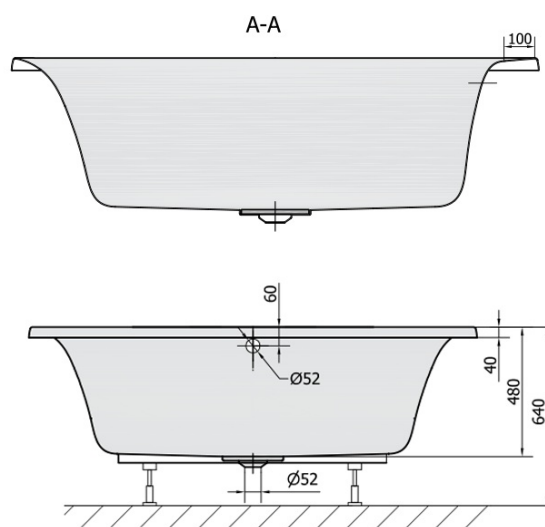

OBLO wanna okrągła ze stelażem, 165x48cm, biała

Kod: 72840

Rozmiary

Długość: 1650 mm
 Szerokość: 1650 mm
 Wysokość: 480 mm
 Objętość: 465 l

Właściwości

Kolor: Biały
 Materiał: Akryl
 Gwarancja: 10 lat

Karta techniczna

VOLUME 465L