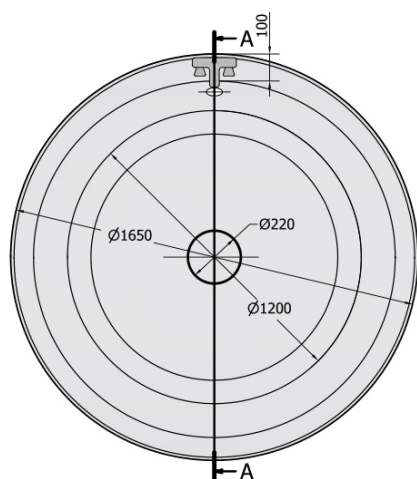

OBLO wanna okrągła ze stelażem, 165x48cm, biała

Kod: 72840

Rozmiary

Długość: 1650 mm
 Szerokość: 1650 mm
 Wysokość: 480 mm
 Objętość: 465 l

Właściwości

Kolor: Biały
 Materiał: Akryl
 Gwarancja: 10 lat

Karta techniczna

VOLUME 465L