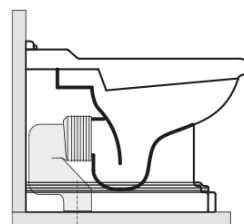

**RETRO misa WC 39x61cm, odpływ  
poziomy/pionowy, biały**

**KERASAN**

**Kod:** 101601

**Podstawowe informacje**

**Marka:** Kerasan  
**Seria:** RETRO KERASAN

**Rozmiary**

**Szerokość:** 390 mm  
**Wysokość:** 430 mm  
**Głębokość:** 610 mm

**Właściwości**

**Kolor:** Biały  
**Materiał:** Ceramika  
**Technologia  
spłukiwania:** Standard  
**Objętość spłukiwanej  
wody:** Spłukiwanie 6 l  
**Kształt:** Retro  
**Wyposażenie:** Dolny odpływ, Tylny odpływ  
**Opakowanie nie  
zawiera:** Zestaw montażowy, Deska WC  
**Waga / szt.:** 13.35 kg  
**Opakowanie:** 1 szt.  
**Gwarancja:** 2 lata

**RETRO misa WC 39x61cm, odpływ  
poziomy/pionový, bílý**

**KERASAN**

**Karta technická**

není součástí / not supplied

120 mm con curva  
art. 900102

max. 90 // min. 70  
con curva art. 900104

max. 180 // min. 150  
con curva art. 7619

tubo di raccordo  
a parete art. 7539