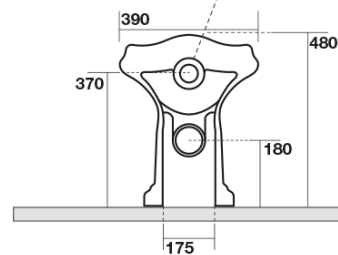

**RETRO misa WC 39x61cm, odpływ  
poziomy/pionowy, biały**

**KERASAN**

**Kod:** 101601

**Podstawowe informacje**

**Marka:** Kerasan  
**Seria:** RETRO KERASAN

**Rozmiary**

**Szerokość:** 390 mm  
**Wysokość:** 430 mm  
**Głębokość:** 610 mm

**Właściwości**

**Kolor:** Biały  
**Materiał:** Ceramika  
**Technologia  
spłukiwania:** Standard  
**Objętość spłukiwanej  
wody:** Spłukiwanie 6 l  
**Kształt:** Retro  
**Wyposażenie:** Dolny odpływ, Tylny odpływ  
**Opakowanie nie  
zawiera:** Zestaw montażowy, Deska WC  
**Waga / szt.:** 13.35 kg  
**Opakowanie:** 1 szt.  
**Gwarancja:** 2 lata

**RETRO misa WC 39x61cm, odpływ  
poziomy/pionový, bílý**

**KERASAN**

**Karta technická**

není součástí / not supplied

120 mm con curva  
art. 900102

max. 90 // min. 70  
con curva art. 900104

max. 180 // min. 150  
con curva art. 7619