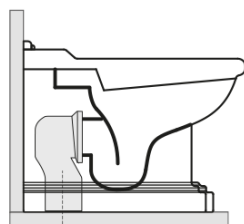

**RETRO misa WC 39x61cm, odpływ  
poziomy/pionowy, biały**

**KERASAN**

**Kod:** 101601

**Podstawowe informacje**

**Marka:** Kerasan  
**Seria:** RETRO KERASAN

**Rozmiary**

**Szerokość:** 390 mm  
**Wysokość:** 430 mm  
**Głębokość:** 610 mm

**Właściwości**

**Kolor:** Biały  
**Materiał:** Ceramika  
**Technologia  
spłukiwania:** Standard  
**Objętość spłukiwanej  
wody:** Spłukiwanie 6 l  
**Kształt:** Retro  
**Wyposażenie:** Dolny odpływ, Tylny odpływ  
**Opakowanie nie  
zawiera:** Zestaw montażowy, Deska WC  
**Waga / szt.:** 13.35 kg  
**Opakowanie:** 1 szt.  
**Gwarancja:** 2 lata

**RETRO misa WC 39x61cm, odpływ  
poziomy/pionový, bílý**

**KERASAN**

**Karta technická**

není součástí / not supplied

120 mm con curva  
art. 900102

max. 90 // min. 70  
con curva art. 900104

max. 180 // min. 150  
con curva art. 7619

tubo di raccordo  
a parete art. 7539