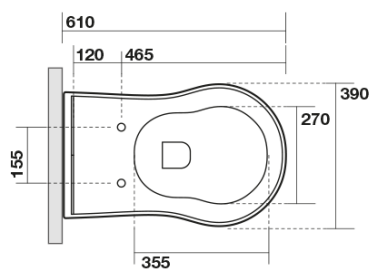

**RETRO misa WC 39x61cm, odpływ  
poziomy/pionowy, biały**

**KERASAN**

**Kod:** 101601

**Podstawowe informacje**

**Marka:** Kerasan  
**Seria:** RETRO KERASAN

**Rozmiary**

**Szerokość:** 390 mm  
**Wysokość:** 430 mm  
**Głębokość:** 610 mm

**Właściwości**

**Kolor:** Biały  
**Materiał:** Ceramika  
**Technologia  
spłukiwania:** Standard  
**Objętość spłukiwanej  
wody:** Spłukiwanie 6 l  
**Kształt:** Retro  
**Wyposażenie:** Dolny odpływ, Tylny odpływ  
**Opakowanie nie  
zawiera:** Zestaw montażowy, Deska WC  
**Waga / szt.:** 13.35 kg  
**Opakowanie:** 1 szt.  
**Gwarancja:** 2 lata

**RETRO misa WC 39x61cm, odpływ  
poziomy/pionový, bílý**

**KERASAN**

**Karta technická**

není součástí / not supplied

120 mm con curva  
art. 900102

max. 90 // min. 70  
con curva art. 900104

max. 180 // min. 150  
con curva art. 7619