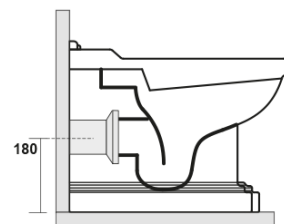

**RETRO misa WC 39x61cm, odpływ  
poziomy/pionowy, biały**

**KERASAN**

**Kod:** 101601

**Podstawowe informacje**

**Marka:** Kerasan  
**Seria:** RETRO KERASAN

**Rozmiary**

**Szerokość:** 390 mm  
**Wysokość:** 430 mm  
**Głębokość:** 610 mm

**Właściwości**

**Kolor:** Biały  
**Materiał:** Ceramika  
**Technologia  
spłukiwania:** Standard  
**Objętość spłukiwanej  
wody:** Spłukiwanie 6 l  
**Kształt:** Retro  
**Wyposażenie:** Dolny odpływ, Tylny odpływ  
**Opakowanie nie  
zawiera:** Zestaw montażowy, Deska WC  
**Waga / szt.:** 13.35 kg  
**Opakowanie:** 1 szt.  
**Gwarancja:** 2 lata

**RETRO misa WC 39x61cm, odpływ  
poziomy/pionový, bílý**

**KERASAN**

**Karta technická**

není součástí / not supplied

120 mm con curva  
art. 900102

max. 90 // min. 70  
con curva art. 900104

max. 180 // min. 150  
con curva art. 7619

tubo di raccordo  
a parete art. 7539