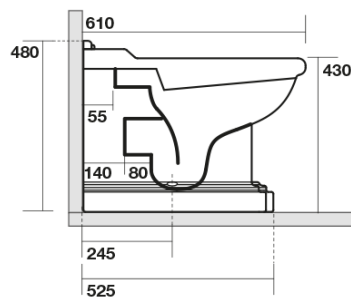

**RETRO misa WC 39x61cm, odpływ  
poziomy/pionowy, biały**

**KERASAN**

**Kod:** 101601

**Podstawowe informacje**

**Marka:** Kerasan  
**Seria:** RETRO KERASAN

**Rozmiary**

**Szerokość:** 390 mm  
**Wysokość:** 430 mm  
**Głębokość:** 610 mm

**Właściwości**

**Kolor:** Biały  
**Materiał:** Ceramika  
**Technologia  
spłukiwania:** Standard  
**Objętość spłukiwanej  
wody:** Spłukiwanie 6 l  
**Kształt:** Retro  
**Wyposażenie:** Dolny odpływ, Tylny odpływ  
**Opakowanie nie  
zawiera:** Zestaw montażowy, Deska WC  
**Waga / szt.:** 13.35 kg  
**Opakowanie:** 1 szt.  
**Gwarancja:** 2 lata

**RETRO misa WC 39x61cm, odpływ  
poziomy/pionový, bílý**

**KERASAN**

**Karta technická**

není součástí / not supplied

120 mm con curva  
art. 900102

max. 90 // min. 70  
con curva art. 900104

max. 180 // min. 150  
con curva art. 7619