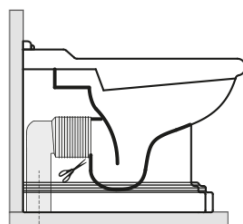

**Właściwości**

**Kolor:** Biały  
**Materiał:** Ceramika  
**Technologia  
spłukiwania:** Standard  
**Objętość spłukiwanej  
wody:** Spłukiwanie 6 l  
**Kształt:** Retro  
**Wyposażenie:** Dolny odpływ, Tylny odpływ  
**Opakowanie nie  
zawiera:** Zestaw montażowy, Deska WC  
**Waga / szt.:** 13.35 kg  
**Opakowanie:** 1 szt.  
**Gwarancja:** 2 lata

**RETRO misa WC 39x61cm, odpływ  
poziomy/pionový, bílý**

**KERASAN**

**Karta technická**

není součástí / not supplied

120 mm con curva  
art. 900102

max. 90 // min. 70  
con curva art. 900104

max. 180 // min. 150  
con curva art. 7619

tubo di raccordo  
a parete art. 7539