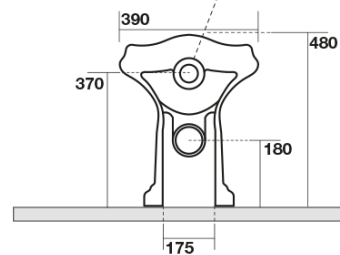

RETRO misa WC 39x61cm, odpływ poziomy/pionowy, biały

KERASAN

Kod: 101601

Podstawowe informacje

Marka: Kerasan
Seria: RETRO KERASAN

Rozmiary

Szerokość: 390 mm
Wysokość: 430 mm
Głębokość: 610 mm

Właściwości

Kolor: Biały
Materiał: Ceramika
Technologia spłukiwania: Standard
Objętość spłukiwanej wody: Spłukiwanie 6 l
Kształt: Retro
Wyposażenie: Dolny odpływ, Tylny odpływ
Opakowanie nie zawiera: Zestaw montażowy, Deska WC
Waga / szt.: 13.35 kg
Opakowanie: 1 szt.
Gwarancja: 2 lata

Polecamy dokupić

1 szt. RETRO deska WC, Soft Close, biała/chrom (Kod: 108901)

1 szt. MAK10 komplet do mocowania miski WC, śruba 6,0x80, biały (Kod: 40024)

**RETRO misa WC 39x61cm, odpływ
poziomy/pionový, bílý**

KERASAN

Karta technická

není součástí / not supplied

120 mm con curva
art. 900102

max. 90 // min. 70
con curva art. 900104

max. 180 // min. 150
con curva art. 7619

tubo di raccordo
a parete art. 7539