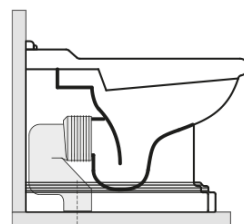

Polecamy dokupić

1 szt. RETRO deska WC, Soft Close, biała/chrom (Kod: 108901)

1 szt. MAK10 komplet do mocowania miski WC, śruba 6,0x80, biały (Kod: 40024)

**RETRO misa WC 39x61cm, odpływ
poziomy/pionový, bílý**

KERASAN

Karta technická

není součástí / not supplied

120 mm con curva
art. 900102

max. 90 // min. 70
con curva art. 900104

max. 180 // min. 150
con curva art. 7619

tubo di raccordo
a parete art. 7539