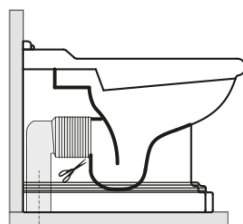

Polecamy dokupić

1 szt. RETRO deska WC, Soft Close, biała/chrom (Kod: 108901)

1 szt. MAK10 komplet do mocowania miski WC, śruba 6,0x80, biały (Kod: 40024)

**RETRO misa WC 39x61cm, odpływ
poziomy/pionový, bílý**

KERASAN

Karta technická

není součástí / not supplied

120 mm con curva
art. 900102

max. 90 // min. 70
con curva art. 900104

max. 180 // min. 150
con curva art. 7619

tubo di raccordo
a parete art. 7539