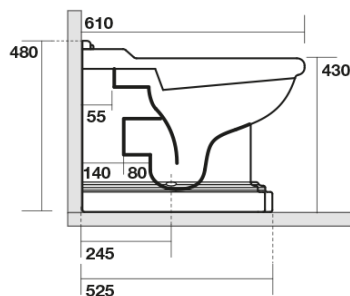

RETRO misa WC 39x61cm, odpływ poziomy/pionowy, biały

KERASAN

Kod: 101601

Podstawowe informacje

Marka: Kerasan
Seria: RETRO KERASAN

Rozmiary

Szerokość: 390 mm
Wysokość: 430 mm
Głębokość: 610 mm

Właściwości

Kolor: Biały
Materiał: Ceramika
Technologia spłukiwania: Standard
Objętość spłukiwanej wody: Spłukiwanie 6 l
Kształt: Retro
Wyposażenie: Dolny odpływ, Tylny odpływ
Opakowanie nie zawiera: Zestaw montażowy, Deska WC
Waga / szt.: 13.35 kg
Opakowanie: 1 szt.
Gwarancja: 2 lata

Polecamy dokupić

1 szt. RETRO deska WC, Soft Close, biała/chrom (Kod: 108901)

1 szt. MAK10 komplet do mocowania miski WC, śruba 6,0x80, biały (Kod: 40024)

**RETRO misa WC 39x61cm, odpływ
poziomy/pionový, bílý**

KERASAN

Karta technická

není součástí / not supplied

120 mm con curva
art. 900102

max. 90 // min. 70
con curva art. 900104

max. 180 // min. 150
con curva art. 7619

tubo di raccordo
a parete art. 7539