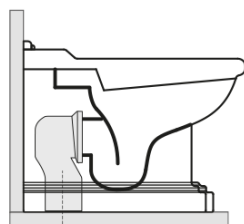

RETRO misa WC 39x61cm, odpływ poziomy/pionowy, biały

KERASAN

Kod: 101601

Podstawowe informacje

Marka: Kerasan
Seria: RETRO KERASAN

Rozmiary

Szerokość: 390 mm
Wysokość: 430 mm
Głębokość: 610 mm

Właściwości

Kolor: Biały
Materiał: Ceramika
Technologia spłukiwania: Standard
Objętość spłukiwanej wody: Spłukiwanie 6 l
Kształt: Retro
Wyposażenie: Dolny odpływ, Tylny odpływ
Opakowanie nie zawiera: Zestaw montażowy, Deska WC
Waga / szt.: 13.35 kg
Opakowanie: 1 szt.
Gwarancja: 2 lata

Polecamy dokupić

1 szt. RETRO deska WC, Soft Close, biała/chrom (Kod: 108901)

1 szt. MAK10 komplet do mocowania miski WC, śruba 6,0x80, biały (Kod: 40024)

**RETRO misa WC 39x61cm, odpływ
poziomy/pionový, bílý**

KERASAN

Karta technická

není součástí / not supplied

120 mm con curva
art. 900102

max. 90 // min. 70
con curva art. 900104

max. 180 // min. 150
con curva art. 7619

tubo di raccordo
a parete art. 7539