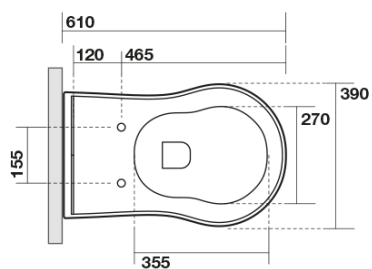

RETRO misa WC 39x61cm, odpływ poziomy/pionowy, biały

KERASAN

Kod: 101601

Podstawowe informacje

Marka: Kerasan
Seria: RETRO KERASAN

Rozmiary

Szerokość: 390 mm
Wysokość: 430 mm
Głębokość: 610 mm

Właściwości

Kolor: Biały
Materiał: Ceramika
Technologia spłukiwania: Standard
Objętość spłukiwanej wody: Spłukiwanie 6 l
Kształt: Retro
Wyposażenie: Dolny odpływ, Tylny odpływ
Opakowanie nie zawiera: Zestaw montażowy, Deska WC
Waga / szt.: 13.35 kg
Opakowanie: 1 szt.
Gwarancja: 2 lata

Polecamy dokupić

1 szt. RETRO deska WC, Soft Close, biała/chrom (Kod: 108901)

1 szt. MAK10 komplet do mocowania miski WC, śruba 6,0x80, biały (Kod: 40024)

**RETRO misa WC 39x61cm, odpływ
poziomy/pionový, bílý**

KERASAN

Karta technická

není součástí / not supplied

120 mm con curva
art. 900102

max. 90 // min. 70
con curva art. 900104

max. 180 // min. 150
con curva art. 7619

tubo di raccordo
a parete art. 7539