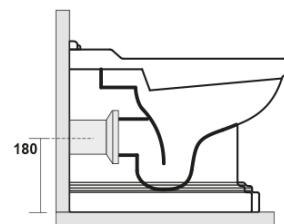

Polecamy dokupić

1 szt. RETRO deska WC, Soft Close, biała/chrom (Kod: 108901)

1 szt. MAK10 komplet do mocowania miski WC, śruba 6,0x80, biały (Kod: 40024)

**RETRO misa WC 39x61cm, odpływ
poziomy/pionový, bílý**

KERASAN

Karta technická

není součástí / not supplied

120 mm con curva
art. 900102

max. 90 // min. 70
con curva art. 900104

max. 180 // min. 150
con curva art. 7619

tubo di raccordo
a parete art. 7539