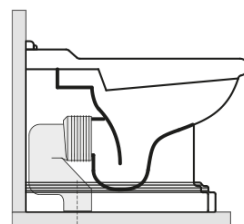

### Rozmiary

Szerokość: 390 mm  
Wysokość: 430 mm  
Głębokość: 610 mm

### Właściwości

Kolor: Biały  
Materiał: Ceramika  
Technologia spłukiwania: Standard  
Objętość spłukiwanej wody: Spłukiwanie 6 l  
Kształt: Retro  
Wyposażenie: Dolny odpływ, Tylny odpływ  
Opakowanie nie zawiera: Zestaw montażowy, Deska WC  
Waga / szt.: 13.35 kg  
Opakowanie: 1 szt.  
Gwarancja: 2 lata

### Polecamy dokupić

1 szt. RETRO deska WC, Soft Close, biała/chrom (Kod: 108901)

1 szt. MAK10 komplet do mocowania miski WC, śruba 6,0x80, biały (Kod: 40024)

**RETRO misa WC 39x61cm, odpływ  
poziomy/pionový, bílý**

**KERASAN**

**Karta technická**

není součástí / not supplied

350 ± 15

120 mm con curva  
art. 900102

max. 90 // min. 70  
con curva art. 900104

max. 180 // min. 150  
con curva art. 7619

tubo di raccordo  
a parete art. 7539