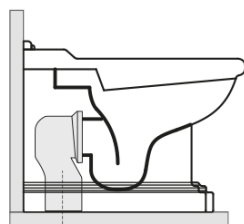

### Rozmiary

Szerokość: 390 mm  
Wysokość: 430 mm  
Głębokość: 610 mm

### Właściwości

Kolor: Biały  
Materiał: Ceramika  
Technologia spłukiwania: Standard  
Objętość spłukiwanej wody: Spłukiwanie 6 l  
Kształt: Retro  
Wyposażenie: Dolny odpływ, Tylny odpływ  
Opakowanie nie zawiera: Zestaw montażowy, Deska WC  
Waga / szt.: 13.35 kg  
Opakowanie: 1 szt.  
Gwarancja: 2 lata

### Polecamy dokupić

1 szt. RETRO deska WC, Soft Close, biała/chrom (Kod: 108901)

1 szt. MAK10 komplet do mocowania miski WC, śruba 6,0x80, biały (Kod: 40024)

**RETRO misa WC 39x61cm, odpływ  
poziomy/pionový, bílý**

**KERASAN**

**Karta technická**

není součástí / not supplied

350 ± 15

120 mm con curva  
art. 900102

max. 90 // min. 70  
con curva art. 900104

max. 180 // min. 150  
con curva art. 7619

tubo di raccordo  
a parete art. 7539