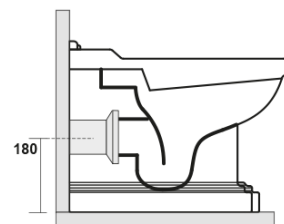

### Rozmiary

Szerokość: 390 mm  
Wysokość: 430 mm  
Głębokość: 610 mm

### Polecamy dokupić

1 szt. RETRO deska WC, Soft Close, biała/chrom (Kod: 108901)

1 szt. MAK10 komplet do mocowania miski WC, śruba 6,0x80, biały (Kod: 40024)

**RETRO misa WC 39x61cm, odpływ  
poziomy/pionový, bílý**

**KERASAN**

**Karta technická**

není součástí / not supplied

350 ± 15

120 mm con curva  
art. 900102

max. 90 // min. 70  
con curva art. 900104

max. 180 // min. 150  
con curva art. 7619

tubo di raccordo  
a parete art. 7539