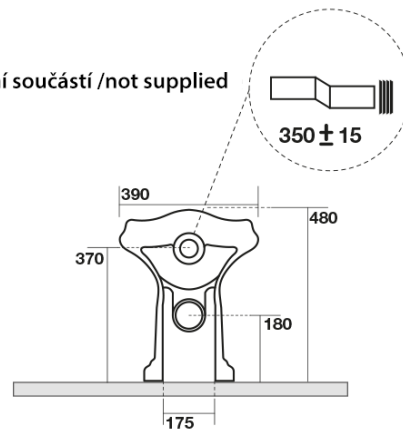

### Rozmiary

Szerokość: 390 mm  
Wysokość: 430 mm  
Głębokość: 610 mm

### Właściwości

Kolor: Biały  
Materiał: Ceramika  
Technologia spłukiwania: Standard  
Objętość spłukiwanej wody: Spłukiwanie 6 l  
Kształt: Retro  
Wyposażenie: Dolny odpływ, Tylny odpływ  
Opakowanie nie zawiera: Zestaw montażowy, Deska WC  
Waga / szt.: 13.35 kg  
Opakowanie: 1 szt.  
Gwarancja: 2 lata

### Polecamy dokupić

1 szt. RETRO deska WC, Soft Close, biała/chrom (Kod: 108901)

1 szt. MAK10 komplet do mocowania miski WC, śruba 6,0x80, biały (Kod: 40024)

**RETRO misa WC 39x61cm, odpływ  
poziomy/pionový, bílý**

**KERASAN**

**Karta technická**

není součástí / not supplied

350 ± 15

120 mm con curva  
art. 900102

max. 90 // min. 70  
con curva art. 900104

max. 180 // min. 150  
con curva art. 7619

tubo di raccordo  
a parete art. 7539