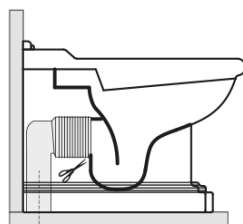

### Rozmiary

Szerokość: 390 mm  
Wysokość: 430 mm  
Głębokość: 610 mm

### Polecamy dokupić

1 szt. RETRO deska WC, Soft Close, biała/chrom (Kod: 108901)

1 szt. MAK10 komplet do mocowania miski WC, śruba 6,0x80, biały (Kod: 40024)

**RETRO misa WC 39x61cm, odpływ  
poziomy/pionový, bílý**

**KERASAN**

**Karta technická**

není součástí / not supplied

350 ± 15

120 mm con curva  
art. 900102

max. 90 // min. 70  
con curva art. 900104

max. 180 // min. 150  
con curva art. 7619

tubo di raccordo  
a parete art. 7539