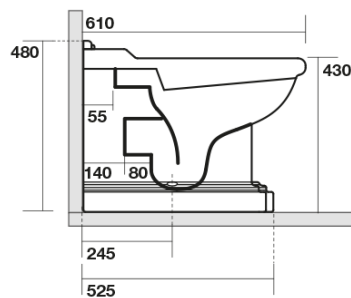

### Rozmiary

Szerokość: 390 mm  
Wysokość: 430 mm  
Głębokość: 610 mm

### Właściwości

Kolor: Biały  
Materiał: Ceramika  
Technologia spłukiwania: Standard  
Objętość spłukiwanej wody: Spłukiwanie 6 l  
Kształt: Retro  
Wyposażenie: Dolny odpływ, Tylny odpływ  
Opakowanie nie zawiera: Zestaw montażowy, Deska WC  
Waga / szt.: 13.35 kg  
Opakowanie: 1 szt.  
Gwarancja: 2 lata

### Polecamy dokupić

1 szt. RETRO deska WC, Soft Close, biała/chrom (Kod: 108901)

1 szt. MAK10 komplet do mocowania miski WC, śruba 6,0x80, biały (Kod: 40024)

**RETRO misa WC 39x61cm, odpływ  
poziomy/pionový, bílý**

**KERASAN**

**Karta technická**

není součástí / not supplied

350 ± 15

120 mm con curva  
art. 900102

max. 90 // min. 70  
con curva art. 900104

max. 180 // min. 150  
con curva art. 7619

tubo di raccordo  
a parete art. 7539