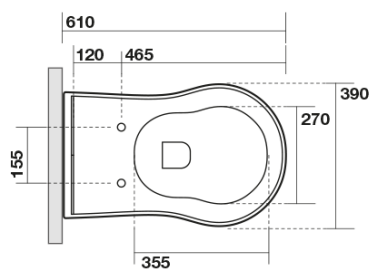

### Rozmiary

Szerokość: 390 mm  
Wysokość: 430 mm  
Głębokość: 610 mm

### Właściwości

Kolor: Biały  
Materiał: Ceramika  
Technologia spłukiwania: Standard  
Objętość spłukiwanej wody: Spłukiwanie 6 l  
Kształt: Retro  
Wyposażenie: Dolny odpływ, Tylny odpływ  
Opakowanie nie zawiera: Zestaw montażowy, Deska WC  
Waga / szt.: 13.35 kg  
Opakowanie: 1 szt.  
Gwarancja: 2 lata

### Polecamy dokupić

1 szt. RETRO deska WC, Soft Close, biała/chrom (Kod: 108901)

1 szt. MAK10 komplet do mocowania miski WC, śruba 6,0x80, biały (Kod: 40024)

**RETRO misa WC 39x61cm, odpływ  
poziomy/pionový, bílý**

**KERASAN**

**Karta technická**

není součástí / not supplied

350 ± 15

120 mm con curva  
art. 900102

max. 90 // min. 70  
con curva art. 900104

max. 180 // min. 150  
con curva art. 7619

tubo di raccordo  
a parete art. 7539