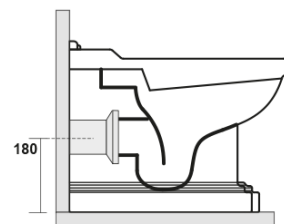

Polecamy dokupić

1 szt. RETRO deska WC, Soft Close, biała/chrom (Kod: 108901)

1 szt. MAK10 komplet do mocowania miski WC, śruba 6,0x80, biały (Kod: 40024)

**RETRO misa WC 39x61cm, odpływ
poziomy/pionový, bílý**

KERASAN

Karta technická

není součástí / not supplied

350 ± 15

120 mm con curva
art. 900102

max. 90 // min. 70
con curva art. 900104

max. 180 // min. 150
con curva art. 7619

tubo di raccordo
a parete art. 7539