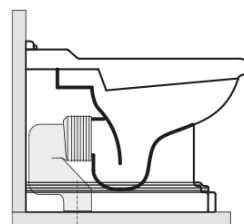

Polecamy dokupić

1 szt. RETRO deska WC, Soft Close, biała/chrom (Kod: 108901)

1 szt. MAK10 komplet do mocowania miski WC, śruba 6,0x80, biały (Kod: 40024)

**RETRO misa WC 39x61cm, odpływ
poziomy/pionový, bílý**

KERASAN

Karta technická

není součástí / not supplied

350 ± 15

120 mm con curva
art. 900102

max. 90 // min. 70
con curva art. 900104

max. 180 // min. 150
con curva art. 7619

tubo di raccordo
a parete art. 7539