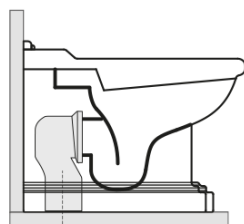

RETRO misa WC 39x61cm, odpływ poziomy/pionowy, biały

KERASAN

Kod: 101601

Podstawowe informacje

Marka: Kerasan
Seria: RETRO KERASAN

Rozmiary

Szerokość: 390 mm
Wysokość: 430 mm
Głębokość: 610 mm

Właściwości

Kolor: Biały
Materiał: Ceramika
Technologia spłukiwania: Standard
Objętość spłukiwanej wody: Spłukiwanie 6 l
Kształt: Retro
Wyposażenie: Dolny odpływ, Tylny odpływ
Opakowanie nie zawiera: Zestaw montażowy, Deska WC
Waga / szt.: 13.35 kg
Opakowanie: 1 szt.
Gwarancja: 2 lata

Polecamy dokupić

1 szt. RETRO deska WC, Soft Close, biała/chrom (Kod: 108901)

1 szt. MAK10 komplet do mocowania miski WC, śruba 6,0x80, biały (Kod: 40024)

**RETRO misa WC 39x61cm, odpływ
poziomy/pionový, bílý**

KERASAN

Karta technická

není součástí / not supplied

350 ± 15

120 mm con curva
art. 900102

max. 90 // min. 70
con curva art. 900104

max. 180 // min. 150
con curva art. 7619

tubo di raccordo
a parete art. 7539