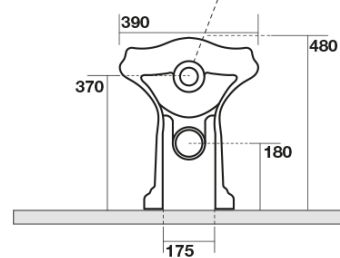

RETRO misa WC 39x61cm, odpływ poziomy/pionowy, biały

KERASAN

Kod: 101601

Podstawowe informacje

Marka: Kerasan
Seria: RETRO KERASAN

Rozmiary

Szerokość: 390 mm
Wysokość: 430 mm
Głębokość: 610 mm

Właściwości

Kolor: Biały
Materiał: Ceramika
Technologia spłukiwania: Standard
Objętość spłukiwanej wody: Spłukiwanie 6 l
Kształt: Retro
Wyposażenie: Dolny odpływ, Tylny odpływ
Opakowanie nie zawiera: Zestaw montażowy, Deska WC
Waga / szt.: 13.35 kg
Opakowanie: 1 szt.
Gwarancja: 2 lata

Polecamy dokupić

1 szt. RETRO deska WC, Soft Close, biała/chrom (Kod: 108901)

1 szt. MAK10 komplet do mocowania miski WC, śruba 6,0x80, biały (Kod: 40024)

**RETRO misa WC 39x61cm, odpływ
poziomy/pionový, bílý**

KERASAN

Karta technická

není součástí / not supplied

350 ± 15

120 mm con curva
art. 900102

max. 90 // min. 70
con curva art. 900104

max. 180 // min. 150
con curva art. 7619

tubo di raccordo
a parete art. 7539