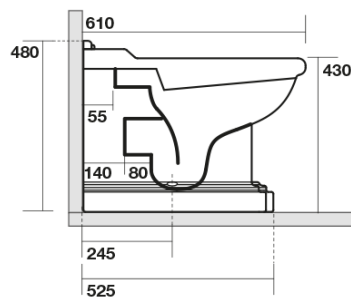

RETRO misa WC 39x61cm, odpływ poziomy/pionowy, biały

KERASAN

Kod: 101601

Podstawowe informacje

Marka: Kerasan
Seria: RETRO KERASAN

Rozmiary

Szerokość: 390 mm
Wysokość: 430 mm
Głębokość: 610 mm

Właściwości

Kolor: Biały
Materiał: Ceramika
Technologia spłukiwania: Standard
Objętość spłukiwanej wody: Spłukiwanie 6 l
Kształt: Retro
Wyposażenie: Dolny odpływ, Tylny odpływ
Opakowanie nie zawiera: Zestaw montażowy, Deska WC
Waga / szt.: 13.35 kg
Opakowanie: 1 szt.
Gwarancja: 2 lata

Polecamy dokupić

1 szt. RETRO deska WC, Soft Close, biała/chrom (Kod: 108901)

1 szt. MAK10 komplet do mocowania miski WC, śruba 6,0x80, biały (Kod: 40024)

**RETRO misa WC 39x61cm, odpływ
poziomy/pionový, bílý**

KERASAN

Karta technická

není součástí / not supplied

350 ± 15

120 mm con curva
art. 900102

max. 90 // min. 70
con curva art. 900104

max. 180 // min. 150
con curva art. 7619

tubo di raccordo
a parete art. 7539