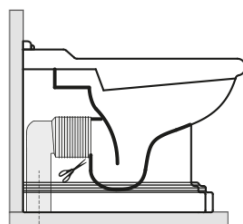

Polecamy dokupić

1 szt. RETRO deska WC, Soft Close, biała/chrom (Kod: 108901)

1 szt. MAK10 komplet do mocowania miski WC, śruba 6,0x80, biały (Kod: 40024)

**RETRO misa WC 39x61cm, odpływ
poziomy/pionový, bílý**

KERASAN

Karta technická

není součástí / not supplied

350 ± 15

120 mm con curva
art. 900102

max. 90 // min. 70
con curva art. 900104

max. 180 // min. 150
con curva art. 7619

tubo di raccordo
a parete art. 7539