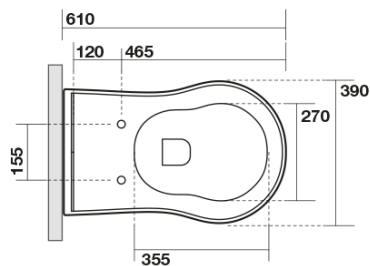

RETRO misa WC 39x61cm, odpływ poziomy/pionowy, biały

KERASAN

Kod: 101601

Podstawowe informacje

Marka: Kerasan
Seria: RETRO KERASAN

Rozmiary

Szerokość: 390 mm
Wysokość: 430 mm
Głębokość: 610 mm

Właściwości

Kolor: Biały
Materiał: Ceramika
Technologia spłukiwania: Standard
Objętość spłukiwanej wody: Spłukiwanie 6 l
Kształt: Retro
Wyposażenie: Dolny odpływ, Tylny odpływ
Opakowanie nie zawiera: Zestaw montażowy, Deska WC
Waga / szt.: 13.35 kg
Opakowanie: 1 szt.
Gwarancja: 2 lata

Polecamy dokupić

1 szt. RETRO deska WC, Soft Close, biała/chrom (Kod: 108901)

1 szt. MAK10 komplet do mocowania miski WC, śruba 6,0x80, biały (Kod: 40024)

**RETRO misa WC 39x61cm, odpływ
poziomy/pionový, bílý**

KERASAN

Karta technická

není součástí / not supplied

350 ± 15

120 mm con curva
art. 900102

max. 90 // min. 70
con curva art. 900104

max. 180 // min. 150
con curva art. 7619

tubo di raccordo
a parete art. 7539