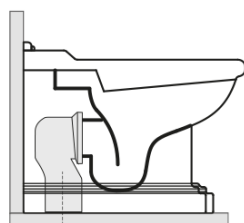

RETRO misa WC 39x61cm, odpływ poziomy/pionowy, biały

Kod: 101601

Rozmiary

Szerokość: 390 mm
 Wysokość: 430 mm
 Głębokość: 610 mm

Właściwości

Kolor: Biały
 Materiał: Ceramika
 Gwarancja: 2 lata

Karta techniczna

120 mm con curva
art. 900102

max. 90 // min. 70
con curva art. 900104

max. 180 // min. 150
con curva art. 7619

tubo di raccordo
a parete art. 7539