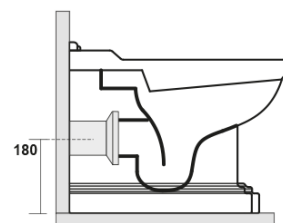

RETRO misa WC 39x61cm, odpływ poziomy/pionowy, biały

Kod: 101601

Rozmiary

Szerokość: 390 mm
 Wysokość: 430 mm
 Głębokość: 610 mm

Właściwości

Kolor: Biały
 Materiał: Ceramika
 Gwarancja: 2 lata

Karta techniczna

120 mm con curva
art. 900102

max. 90 // min. 70
con curva art. 900104

max. 180 // min. 150
con curva art. 7619

tubo di raccordo
a parete art. 7539