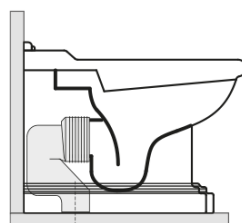

RETRO misa WC 39x61cm, odpływ poziomy/pionowy, biały

Kod: 101601

Rozmiary

Szerokość: 390 mm
 Wysokość: 430 mm
 Głębokość: 610 mm

Właściwości

Kolor: Biały
 Materiał: Ceramika
 Gwarancja: 2 lata

Karta techniczna

120 mm con curva
art. 900102

max. 90 // min. 70
con curva art. 900104

max. 180 // min. 150
con curva art. 7619

tubo di raccordo
a parete art. 7539