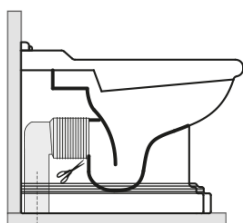

RETRO misa WC 39x61cm, odpływ poziomy/pionowy, biały

Kod: 101601

Rozmiary

Szerokość: 390 mm
 Wysokość: 430 mm
 Głębokość: 610 mm

Właściwości

Kolor: Biały
 Materiał: Ceramika
 Gwarancja: 2 lata

Karta techniczna

120 mm con curva
art. 900102

max. 90 // min. 70
con curva art. 900104

max. 180 // min. 150
con curva art. 7619

tubo di raccordo
a parete art. 7539