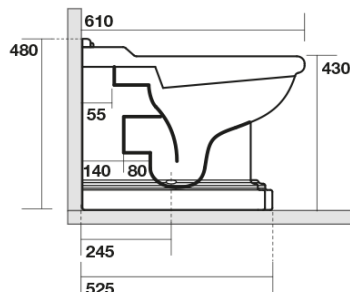

RETRO misa WC 39x61cm, odpływ poziomy/pionowy, biały

Kod: 101601

Rozmiary

Szerokość: 390 mm
 Wysokość: 430 mm
 Głębokość: 610 mm

Właściwości

Kolor: Biały
 Materiał: Ceramika
 Gwarancja: 2 lata

Karta techniczna

120 mm con curva
art. 900102

max. 90 // min. 70
con curva art. 900104

max. 180 // min. 150
con curva art. 7619

tubo di raccordo
a parete art. 7539