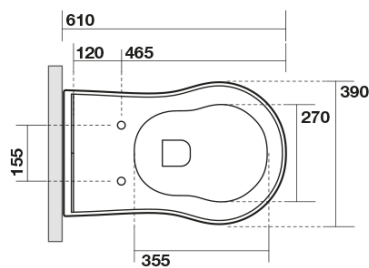

RETRO misa WC 39x61cm, odpływ poziomy/pionowy, biały

Kod: 101601

Rozmiary

Szerokość: 390 mm
 Wysokość: 430 mm
 Głębokość: 610 mm

Właściwości

Kolor: Biały
 Materiał: Ceramika
 Gwarancja: 2 lata

Karta techniczna

120 mm con curva
art. 900102

max. 90 // min. 70
con curva art. 900104

max. 180 // min. 150
con curva art. 7619

tubo di raccordo
a parete art. 7539