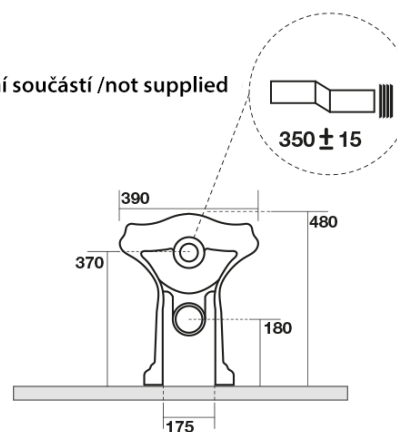

RETRO misa WC 39x61cm, odpływ poziomy/pionowy, biały

Kod: 101601

Rozmiary

Szerokość: 390 mm
 Wysokość: 430 mm
 Głębokość: 610 mm

Właściwości

Kolor: Biały
 Materiał: Ceramika
 Gwarancja: 2 lata

Karta techniczna

120 mm con curva
art. 900102

max. 90 // min. 70
con curva art. 900104

max. 180 // min. 150
con curva art. 7619

tubo di raccordo
a parete art. 7539