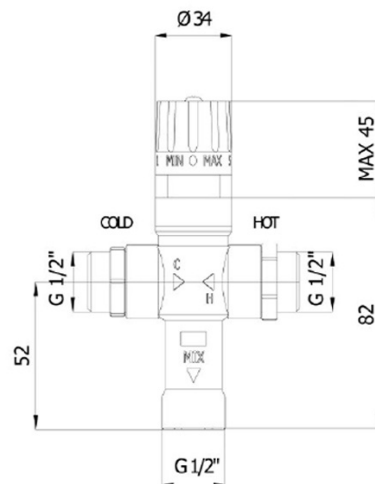

Termostatyczny regulator wody, 1/2", 30-60 stopni, zawory zwrotne

Kod: TMT12MPM

Właściwości

Kolor: Chrom
 Materiał: Mosiądz
 Gwarancja: 2 lata

Karta techniczna

Pozice rukojeti	MIN	1	2	3	4	5	MAX
Teplota (°C)	-	30	38	42	52	65	-