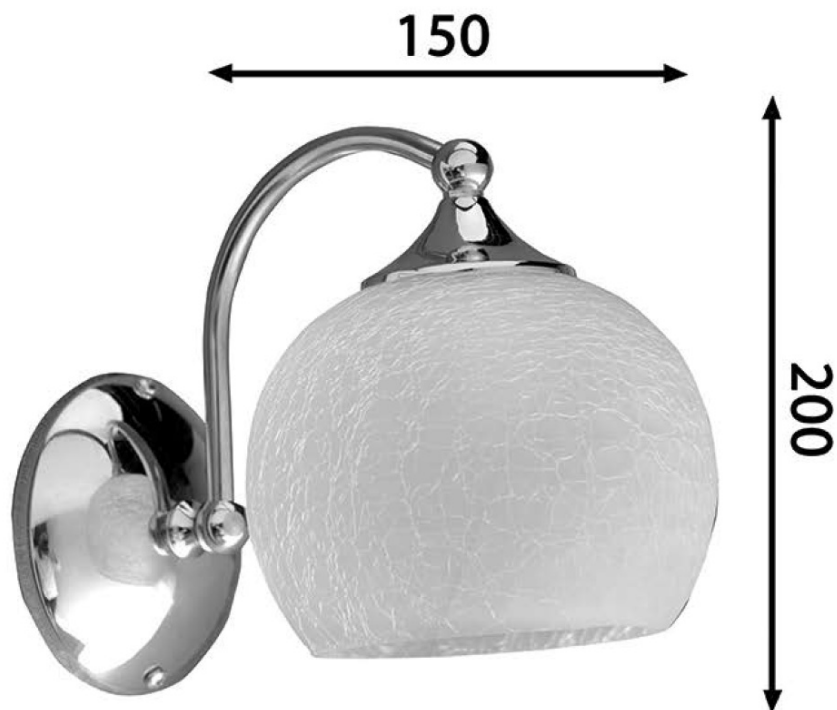

Kod: AU537

**Podstawowe informacje**

Marka: Sapho

**Rozmiary**

Szerokość: 150 mm

Wysokość: 200 mm

Głębokość: 225 mm

**Właściwości**

Kolor: Chrom

Materiał: Metal/Szkło

Typ oświetlenia: Żarówka

Sterowanie oświetleniem: Nie zawiera

Stopień ochrony: IP21

Napięcie: 230 V

Gwint/Trzonek: E27

Moc: 40 W

Waga / szt.: 0.94 kg

Opakowanie: 1 szt.

Gwarancja: 2 lata

Karta techniczna

DEPTH: 225 MM  
HLOUBKA: 225 MM