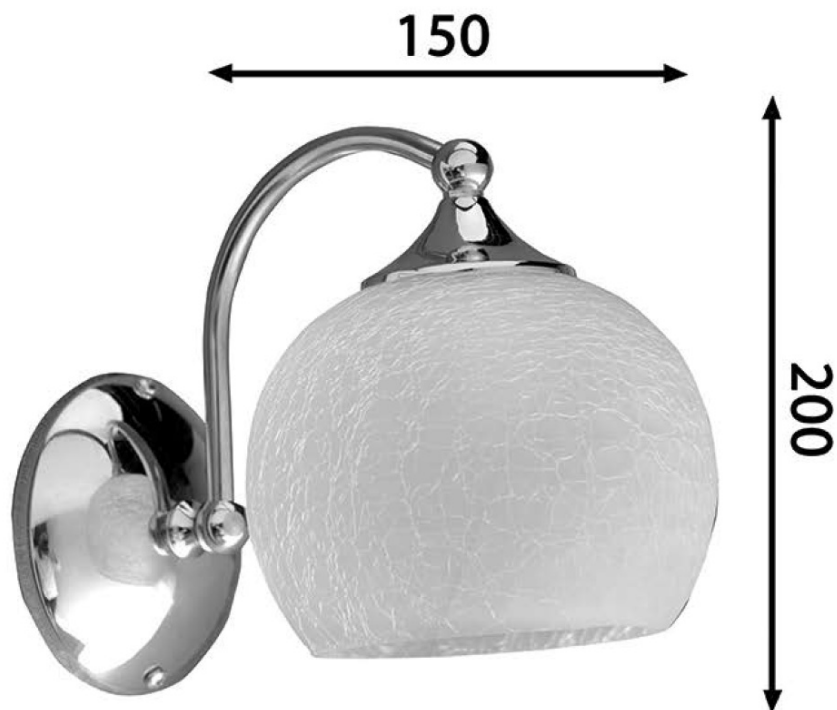

Kod: AU537

Podstawowe informacje

Marka: Sapho

Rozmiary

Szerokość: 150 mm
Wysokość: 200 mm
Głębokość: 225 mm

Właściwości

Kolor: Chrom
Materiał: Metal/Szkło
Typ oświetlenia: Żarówka
Sterowanie oświetleniem: Nie zawiera
Stopień ochrony: IP21
Napięcie: 230 V
Gwint/Trzonek: E27
Moc: 40 W
Waga / szt.: 0.94 kg
Opakowanie: 1 szt.
Gwarancja: 2 lata

Karta techniczna

DEPTH: 225 MM
HLOUBKA: 225 MM