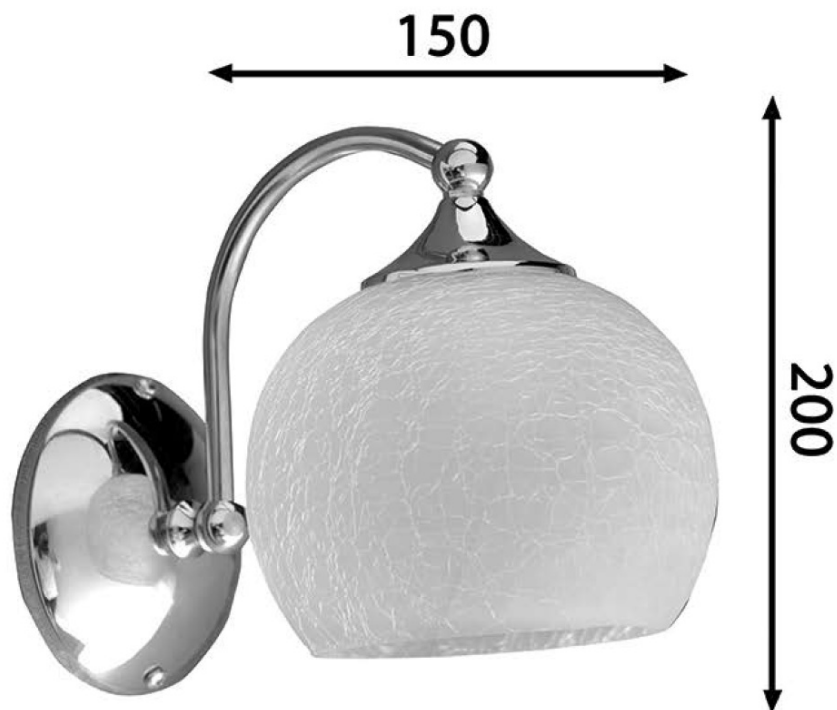

Kod: AU537

Podstawowe informacje

Marka: Sapho

Rozmiary

Szerokość: 150 mm

Wysokość: 200 mm

Głębokość: 225 mm

Właściwości

Kolor: Chrom

Materiał: Metal/Szkło

Typ oświetlenia: Żarówka

Sterowanie oświetleniem: Nie zawiera

Stopień ochrony: IP21

Napięcie: 230 V

Gwint/Trzonek: E27

Moc: 40 W

Waga / szt.: 0.94 kg

Opakowanie: 1 szt.

Gwarancja: 2 lata

Karta techniczna

DEPTH: 225 MM
HLOUBKA: 225 MM