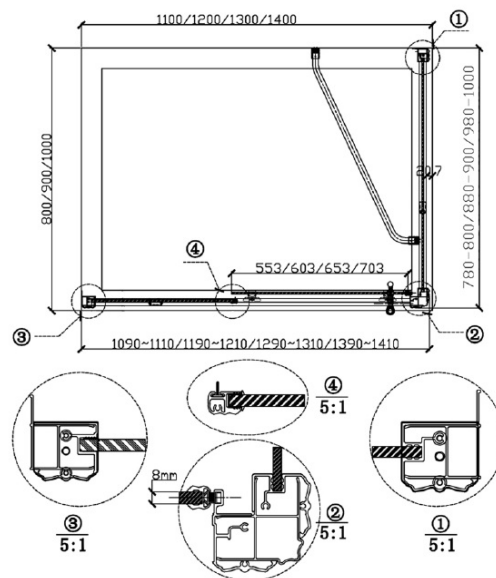

Antique prostokątna kabina prysznicowa 1400x1000mm wariant L/P Chrom

Kod: GQ4514GQ5110

Podstawowe informacje

Marka: Gelco
Seria: ANTIQUE

Rozmiary

Szerokość: 1400 mm
Wysokość: 1950 mm
Głębokość: 1000 mm

Właściwości

Kolor profilu: Chrom - Aluminium polerowane
Kształt: Kabiny prysznicowe prostokątne
Typ otwierania: Przesuwne
Rodzaj szkła: Szkło Antique
Wykończenie szkła: Coated glass
Grubość szkła: 8 mm
Waga / szt.: 97.0 kg
Opakowanie: 2 szt.
Gwarancja: 3 lata

Antique prostokátná kabina prysznicová 1400x1000mm
 wariant L/P Chrom

Karta techniczna

Antique prostokątna kabina prysznicowa 1400x1000mm wariant L/P Chrom