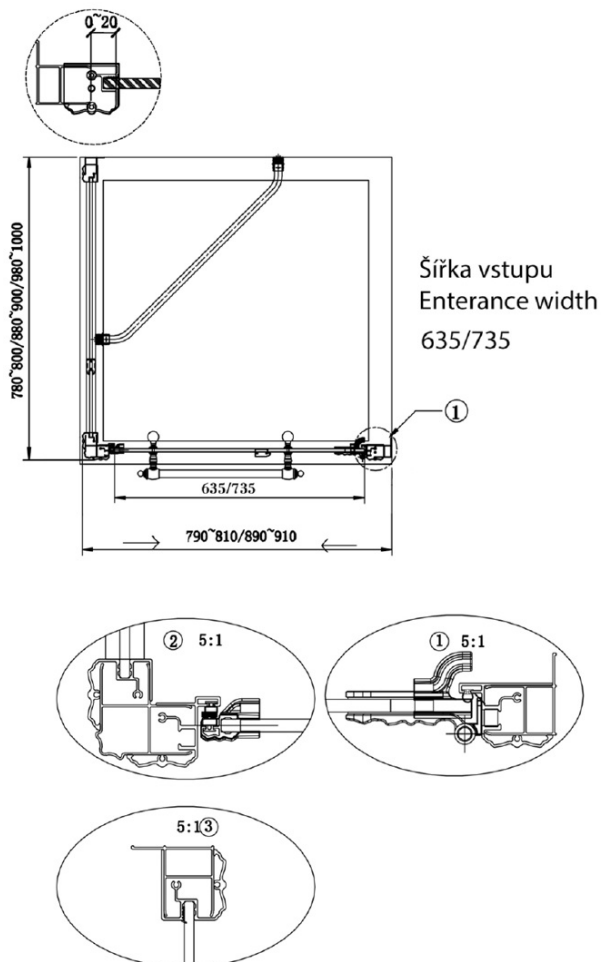

Antique prostokątna kabina prysznicowa 1400x1000mm wariant L/P Chrom

Kod: GQ4514GQ5110

Podstawowe informacje

Marka: Gelco
Seria: ANTIQUE

Rozmiary

Szerokość: 1400 mm
Wysokość: 1950 mm
Głębokość: 1000 mm

Właściwości

Kolor profilu: Chrom - Aluminium polerowane
Kształt: Kabiny prysznicowe prostokątne
Typ otwierania: Przesuwne
Rodzaj szkła: Szkło Antique
Wykończenie szkła: Coated glass
Grubość szkła: 8 mm
Waga / szt.: 97.0 kg
Opakowanie: 2 szt.
Gwarancja: 3 lata

Antique prostokátná kabina prysznicová 1400x1000mm
 wariant L/P Chrom

Karta techniczna

Antique prostokątna kabina prysznicowa 1400x1000mm wariant L/P Chrom