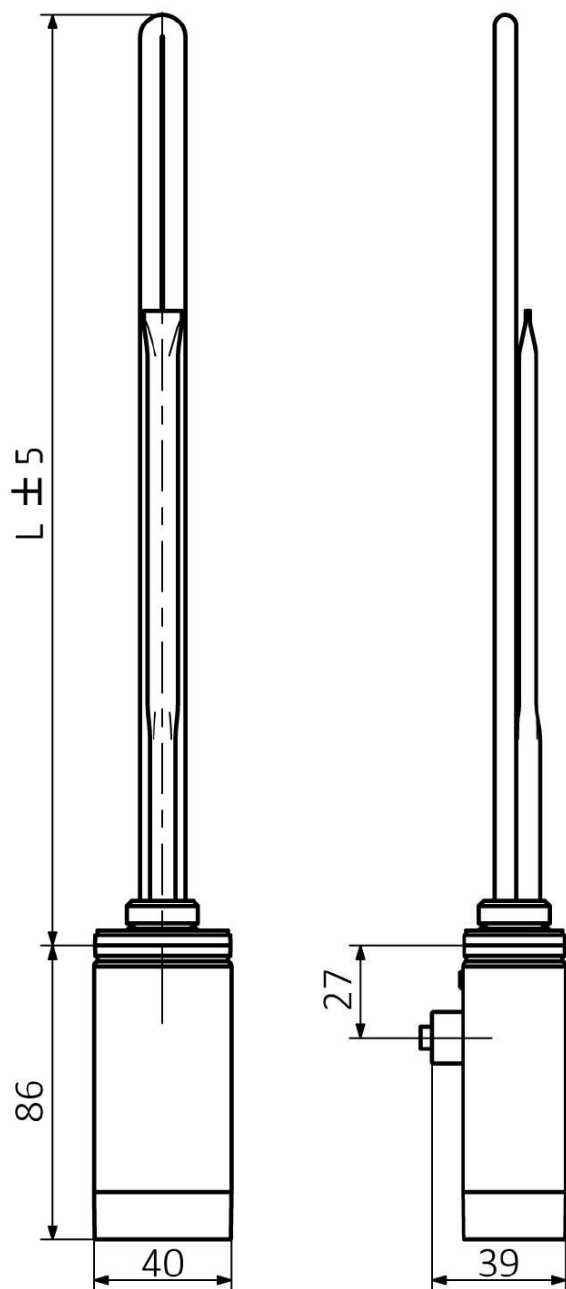

**ONE D grzałka elektryczna z termostatem, 600 W,
prawa, chrom**

Kod: ONE-D-C-600

Podstawowe informacje

Marka: Sapho
Seria: ONE D

Właściwości

Kolor: Chrom
Moc: 600 W
Stopień ochrony: IPx5
Wyposażenie: Termostat
Waga / szt.: 0.75 kg
Opakowanie: 1 szt.
Gwarancja: 2 lata

ONE D grzałka elektryczna z termostatem, 600 W,
prawa, chrom

Karta techniczna

ONE-D	
Výkon (W)	Délka L (mm)
200	270
300	295
400	330
600	360