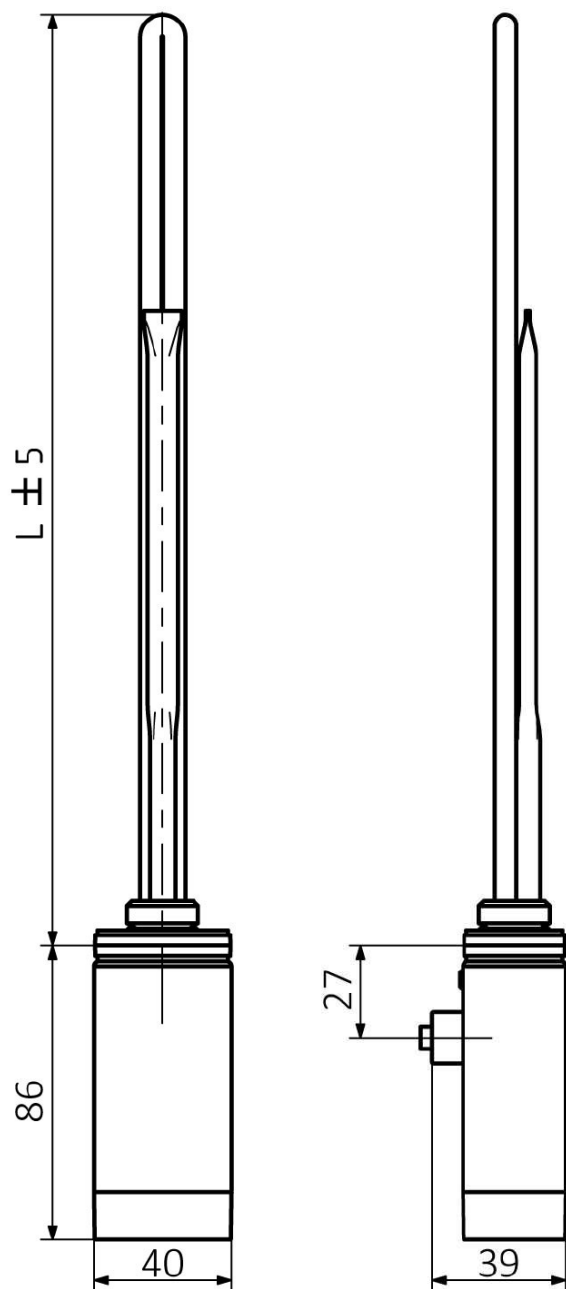

## Właściwości

Kolor: Chrom  
Moc: 400 W  
Stopień ochrony: IPx5  
Wyposażenie: Termostat  
Waga / szt.: 0.74 kg  
Opakowanie: 1 szt.  
Gwarancja: 2 lata

ONE D grzałka elektryczna z termostatem, 400 W,  
prawa, chrom

Karta techniczna

ONE-D	
Výkon (W)	Délka L (mm)
200	270
300	295
400	330
600	360