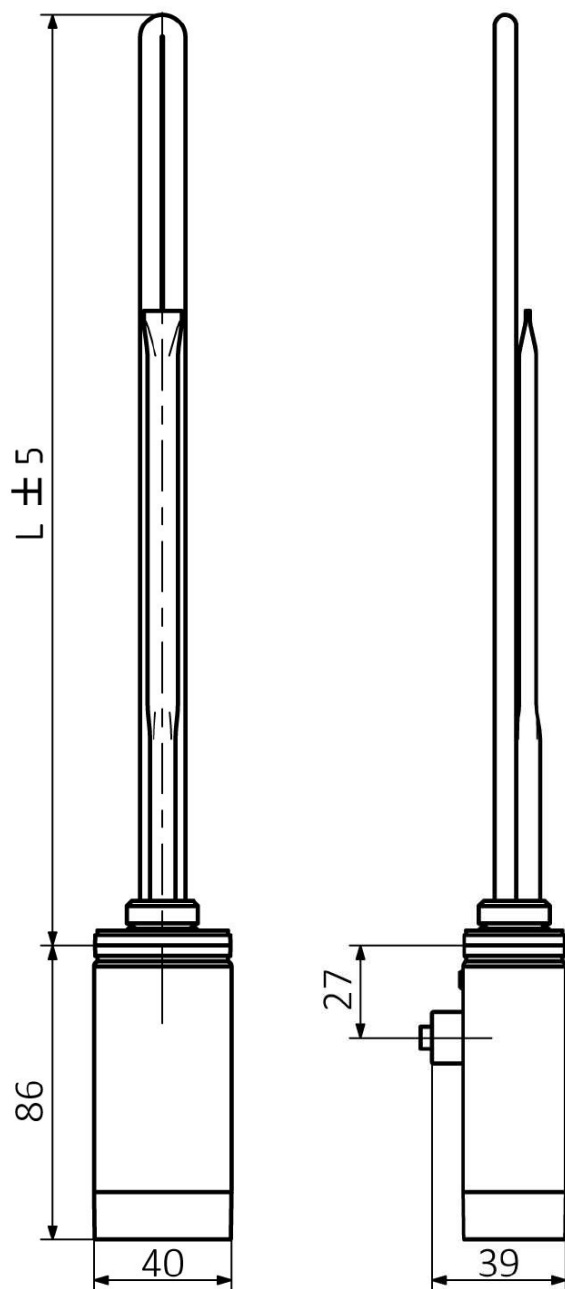

## Właściwości

Kolor: Chrom  
Moc: 200 W  
Stopień ochrony: IPx5  
Wyposażenie: Termostat  
Waga / szt.: 0.73 kg  
Opakowanie: 1 szt.  
Gwarancja: 2 lata

ONE D grzałka elektryczna z termostatem, 200 W,  
prawa, chrom

Karta techniczna

ONE-D	
Výkon (W)	Délka L (mm)
200	270
300	295
400	330
600	360