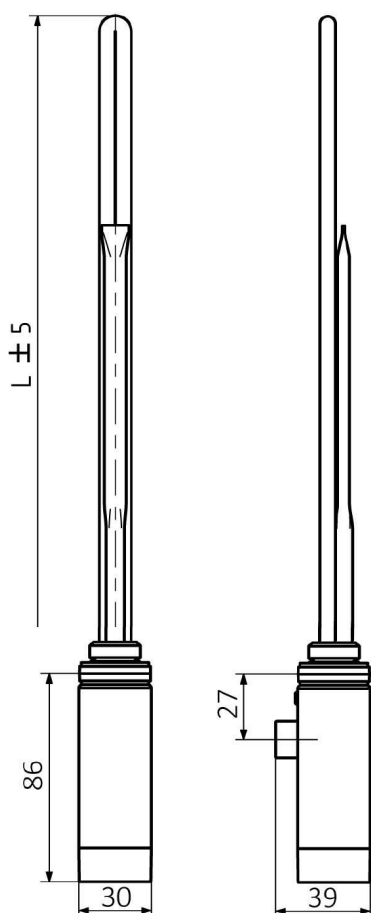

ONE grzałka elektryczna z termostatem, 200 W, chrom

SAPHO

Kod: ONE-C-200

Właściwości

Kolor: Chrom

Gwarancja: 2 lata

Karta techniczna

ONE	
Výkon (W)	Délka L (mm)
200	270
300	295
400	330
600	360