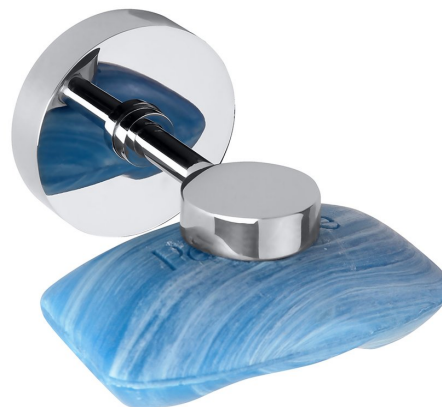

Kod: XR802

Podstawowe informacje

Marka: Sapho
Seria: X-ROUND

Rozmiary

Szerokość: 55 mm
Wysokość: 55 mm
Głębokość: 70 mm

Właściwości

Kolor: Chrom
Materiał: Mosiądz
Kształt: Obłe
Rodzaj: Mydelniczka
Instalacja: Klejenie, Wiercenie
Waga / szt.: 0.2 kg
Opakowanie: 1 szt.
Gwarancja: 10 lat

Polecamy dokupić

- 1 szt. Zestaw montażowy do klejenia 2 szt (Kod: MS287)
- 1 szt. Klej MAMUT 25ml (High tack - tubka) (Kod: 35003TU)

Karta techniczna