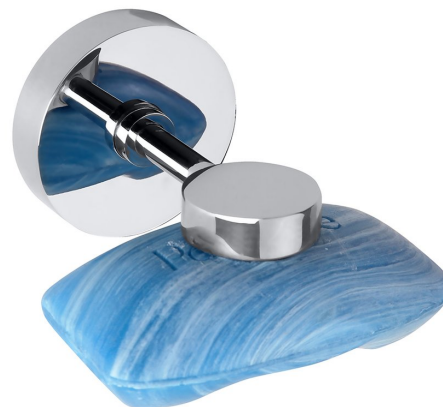

Kod: XR802

Podstawowe informacje

Marka: Sapho
Seria: X-ROUND

Rozmiary

Szerokość: 55 mm
Wysokość: 55 mm
Głębokość: 70 mm

Właściwości

Kolor: Chrom
Materiał: Mosiądz
Kształt: Obłe
Rodzaj: Mydelniczka
Instalacja: Klejenie, Wiercenie
Waga / szt.: 0.2 kg
Opakowanie: 1 szt.
Gwarancja: 10 lat

Polecamy dokupić

- 1 szt. Zestaw montażowy do klejenia 2 szt (Kod: MS287)
- 1 szt. Klej MAMUT 25ml (High tack - tubka) (Kod: 35003TU)

Karta techniczna