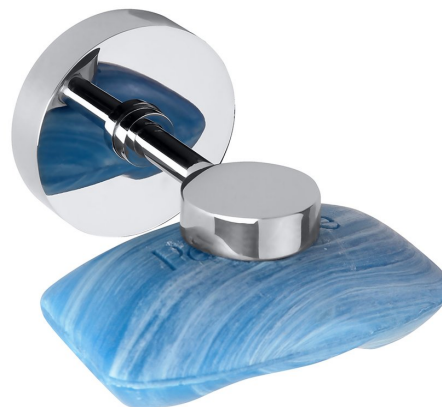

Kod: XR802

## Podstawowe informacje

Marka: Sapho  
Seria: X-ROUND

## Rozmiary

Szerokość: 55 mm  
Wysokość: 55 mm  
Głębokość: 70 mm

## Właściwości

Kolor: Chrom  
Materiał: Mosiądz  
Kształt: Obłe  
Rodzaj: Mydelniczka  
Instalacja: Klejenie, Wiercenie  
Waga / szt.: 0.2 kg  
Opakowanie: 1 szt.  
Gwarancja: 10 lat