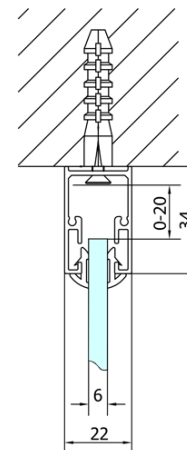

Karta techniczna

MODEL	A	B	C
MD1116	1090-1130	~480	~430
MD1216	1190-1230	~530	~480
MD1316	1290-1330	~580	~530
MD1416	1390-1430	~630	~580
MD1516	1490-1530	~680	~630
MD1616	1590-1630	~730	~680

MODEL	D
MD3116	730-750
MD3316	880-900