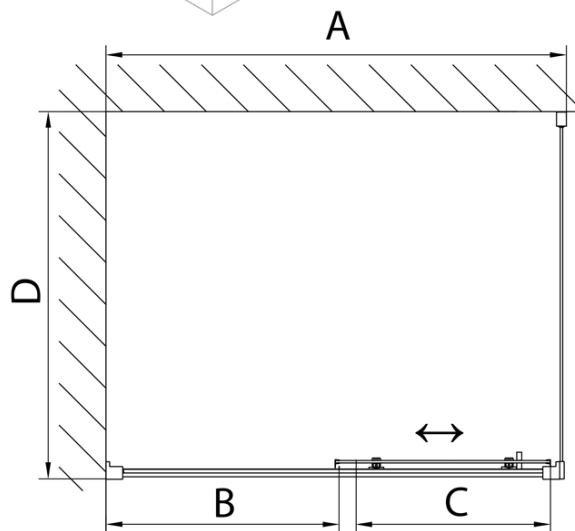

Karta techniczna

MODEL	A	B	C
MD1116	1090-1130	~480	~430
MD1216	1190-1230	~530	~480
MD1316	1290-1330	~580	~530
MD1416	1390-1430	~630	~580
MD1516	1490-1530	~680	~630
MD1616	1590-1630	~730	~680

MODEL	D
MD3116	730-750
MD3316	880-900