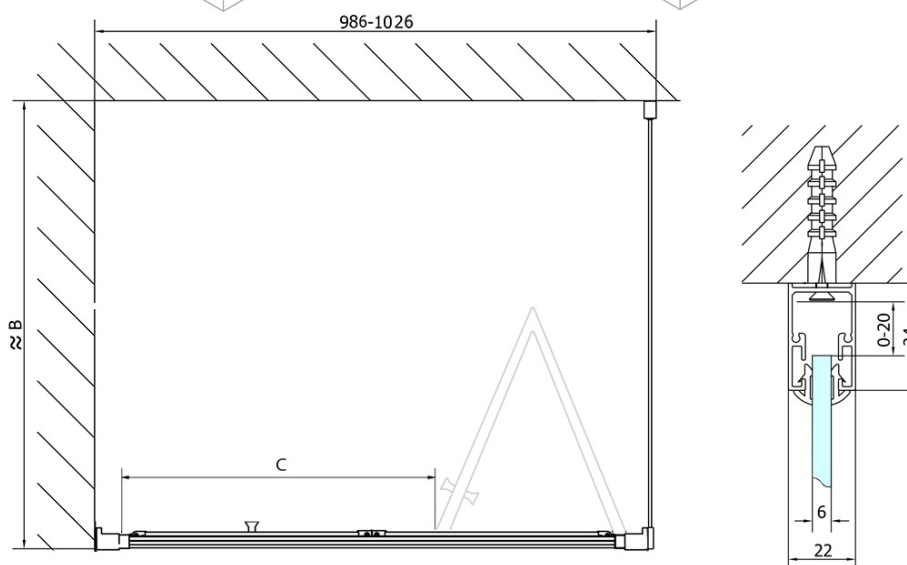

Karta techniczna

	B	C
MD1910-MD3116	730-750	625
MD1910-MD3316	880-900	625