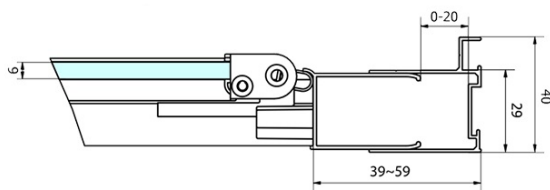

Karta techniczna

	B	C
MD1910-MD3116	730-750	625
MD1910-MD3316	880-900	625