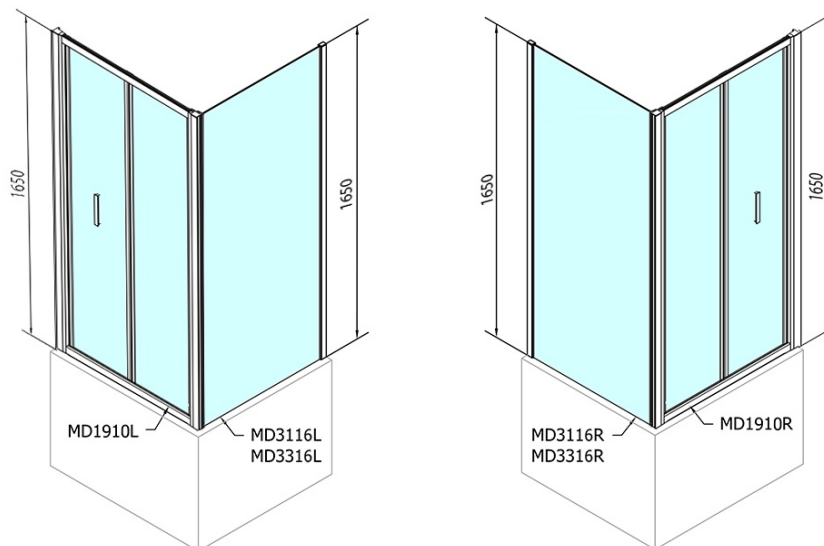

Karta techniczna

	B	C
MD1910-MD3116	730-750	625
MD1910-MD3316	880-900	625