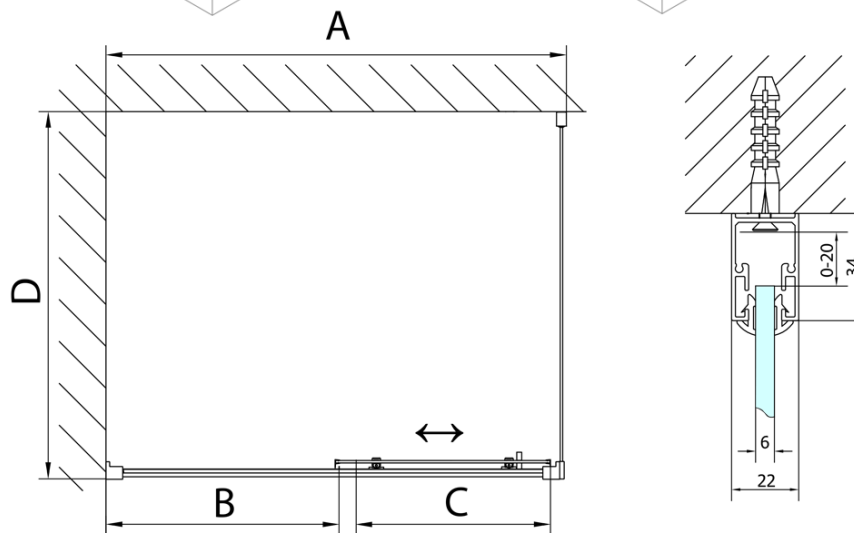

DEEP kabina prysznicowa 1200x750mm wariant L/P, szkło czyste

Kod: MD1216MD3116

Podstawowe informacje

Marka: Polysan

Seria: DEEP

Rozmiary

Szerokość: 1200 mm

Wysokość: 1650 mm

Głębokość: 750 mm

Właściwości

Kolor profilu: Chrom - Aluminium polerowane

Kształt: Kabiny prysznicowe prostokątne

Typ otwierania: Przesuwne

Kierunek otwierania: Uniwersalne

Szerokość wejścia: 480 mm

Rodzaj szkła: Szkło czyste

Grubość szkła: 6 mm

Właściwości: Z profilami

Waga / szt.: 48.0 kg

Opakowanie: 2 szt.

Gwarancja: 2 lata

Polecamy dokupić

1 szt. DEEP brodzik prysznicowy głęboki 120x75x26cm, biały (Kod: 71564)

1 szt. Zestaw odpływowy, klik-klak, L-900mm, 6/4", ABS/chrom (Kod: 164.390.1)

DEEP kabina prysznicowa 1200x750mm wariant L/P, szkło czyste

Karta techniczna

MODEL	A	B	C
MD1116	1090-1130	~480	~430
MD1216	1190-1230	~530	~480
MD1316	1290-1330	~580	~530
MD1416	1390-1430	~630	~580
MD1516	1490-1530	~680	~630
MD1616	1590-1630	~730	~680