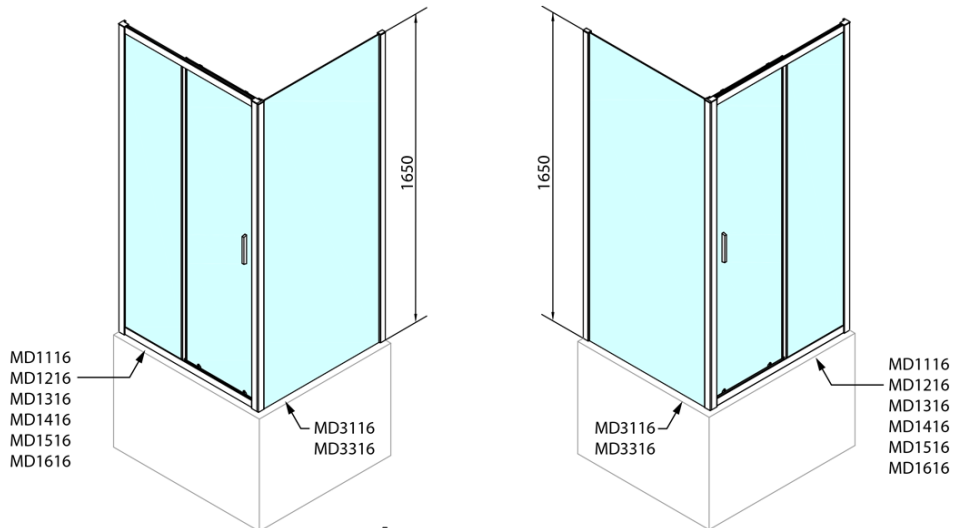

DEEP kabina prysznicowa 1200x750mm wariant L/P, szkło czyste

Kod: MD1216MD3116

Podstawowe informacje

Marka: Polysan

Seria: DEEP

Rozmiary

Szerokość: 1200 mm

Wysokość: 1650 mm

Głębokość: 750 mm

Właściwości

Kolor profilu: Chrom - Aluminium polerowane

Kształt: Kabiny prysznicowe prostokątne

Typ otwierania: Przesuwne

Kierunek otwierania: Uniwersalne

Szerokość wejścia: 480 mm

Rodzaj szkła: Szkło czyste

Grubość szkła: 6 mm

Właściwości: Z profilami

Waga / szt.: 48.0 kg

Opakowanie: 2 szt.

Gwarancja: 2 lata

Polecamy dokupić

1 szt. DEEP brodzik prysznicowy głęboki 120x75x26cm, biały (Kod: 71564)

1 szt. Zestaw odpływowy, klik-klak, L-900mm, 6/4", ABS/chrom (Kod: 164.390.1)

DEEP kabina prysznicowa 1200x750mm wariant L/P, szkło czyste

Karta techniczna

MODEL	A	B	C
MD1116	1090-1130	~480	~430
MD1216	1190-1230	~530	~480
MD1316	1290-1330	~580	~530
MD1416	1390-1430	~630	~580
MD1516	1490-1530	~680	~630
MD1616	1590-1630	~730	~680