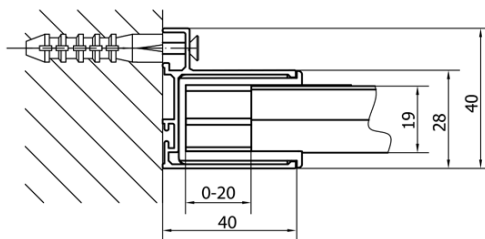

DEEP kabina prysznicowa 1200x750mm wariant L/P, szkło czyste

Kod: MD1216MD3116

Podstawowe informacje

Marka: Polysan

Seria: DEEP

Rozmiary

Szerokość: 1200 mm

Wysokość: 1650 mm

Głębokość: 750 mm

Właściwości

Kolor profilu: Chrom - Aluminium polerowane

Kształt: Kabiny prysznicowe prostokątne

Typ otwierania: Przesuwne

Kierunek otwierania: Uniwersalne

Szerokość wejścia: 480 mm

Rodzaj szkła: Szkło czyste

Grubość szkła: 6 mm

Właściwości: Z profilami

Waga / szt.: 48.0 kg

Opakowanie: 2 szt.

Gwarancja: 2 lata

Polecamy dokupić

1 szt. DEEP brodzik prysznicowy głęboki 120x75x26cm, biały (Kod: 71564)

1 szt. Zestaw odpływowy, klik-klak, L-900mm, 6/4", ABS/chrom (Kod: 164.390.1)

DEEP kabina prysznicowa 1200x750mm wariant L/P, szkło czyste

Karta techniczna

MODEL	A	B	C
MD1116	1090-1130	~480	~430
MD1216	1190-1230	~530	~480
MD1316	1290-1330	~580	~530
MD1416	1390-1430	~630	~580
MD1516	1490-1530	~680	~630
MD1616	1590-1630	~730	~680