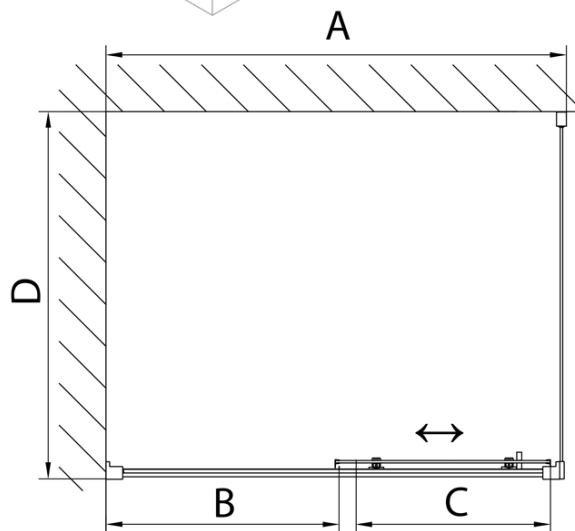

DEEP kabina prysznicowa 1200x750mm wariant L/P, szkło czyste

Karta techniczna

MODEL	A	B	C
MD1116	1090-1130	~480	~430
MD1216	1190-1230	~530	~480
MD1316	1290-1330	~580	~530
MD1416	1390-1430	~630	~580
MD1516	1490-1530	~680	~630
MD1616	1590-1630	~730	~680

MODEL	D
MD3116	730-750
MD3316	880-900