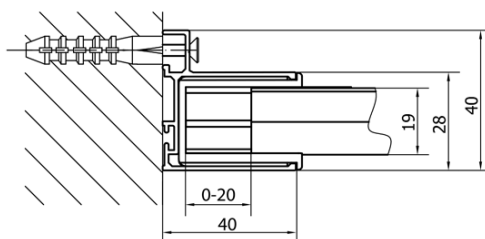

DEEP kabina prysznicowa 1200x750mm wariant L/P, szkło czyste

Karta techniczna

MODEL	A	B	C
MD1116	1090-1130	~480	~430
MD1216	1190-1230	~530	~480
MD1316	1290-1330	~580	~530
MD1416	1390-1430	~630	~580
MD1516	1490-1530	~680	~630
MD1616	1590-1630	~730	~680

MODEL	D
MD3116	730-750
MD3316	880-900