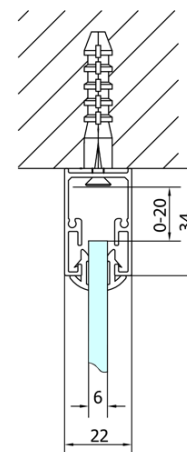

### Rozmiary

Szerokość: 1200 mm

Wysokość: 1650 mm

Głębokość: 750 mm

### Właściwości

Kolor profilu: Chrom - Aluminium polerowane

Kształt: Kabiny prysznicowe prostokątne

Typ otwierania: Przesuwne

Kierunek otwierania: Uniwersalne

Szerokość wejścia: 480 mm

Rodzaj szkła: Szkło czyste

# DEEP kabina prysznicowa 1200x750mm wariant L/P, szkło czyste

## Karta techniczna

MODEL	A	B	C
MD1116	1090-1130	~480	~430
MD1216	1190-1230	~530	~480
MD1316	1290-1330	~580	~530
MD1416	1390-1430	~630	~580
MD1516	1490-1530	~680	~630
MD1616	1590-1630	~730	~680

MODEL	D
MD3116	730-750
MD3316	880-900