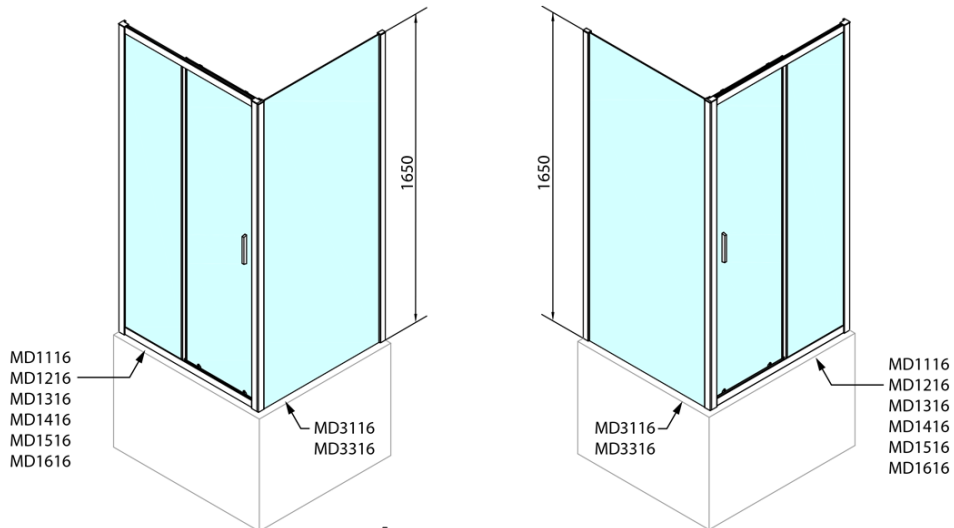

DEEP kabina prysznicowa 1200x750mm wariant L/P, szkło czyste

Karta techniczna

MODEL	A	B	C
MD1116	1090-1130	~480	~430
MD1216	1190-1230	~530	~480
MD1316	1290-1330	~580	~530
MD1416	1390-1430	~630	~580
MD1516	1490-1530	~680	~630
MD1616	1590-1630	~730	~680

MODEL	D
MD3116	730-750
MD3316	880-900