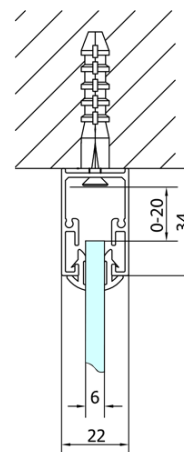

DEEP kabina prysznicowa 1200x750mm wariant L/P, szkło czyste

Karta techniczna

MODEL	A	B	C
MD1116	1090-1130	~480	~430
MD1216	1190-1230	~530	~480
MD1316	1290-1330	~580	~530
MD1416	1390-1430	~630	~580
MD1516	1490-1530	~680	~630
MD1616	1590-1630	~730	~680

MODEL	D
MD3116	730-750
MD3316	880-900