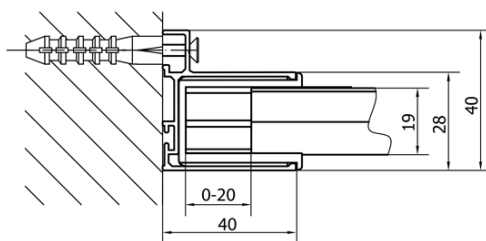

DEEP kabina prysznicowa 1200x750mm wariant L/P, szkło czyste

Karta techniczna

MODEL	A	B	C
MD1116	1090-1130	~480	~430
MD1216	1190-1230	~530	~480
MD1316	1290-1330	~580	~530
MD1416	1390-1430	~630	~580
MD1516	1490-1530	~680	~630
MD1616	1590-1630	~730	~680

MODEL	D
MD3116	730-750
MD3316	880-900