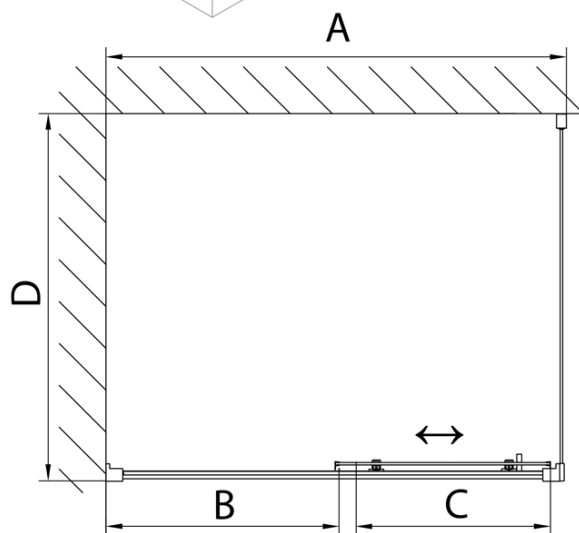

DEEP kabina prysznicowa 1200x750mm wariant L/P, szkło czyste

Karta techniczna

MODEL	A	B	C
MD1116	1090-1130	~480	~430
MD1216	1190-1230	~530	~480
MD1316	1290-1330	~580	~530
MD1416	1390-1430	~630	~580
MD1516	1490-1530	~680	~630
MD1616	1590-1630	~730	~680

MODEL	D
MD3116	730-750
MD3316	880-900