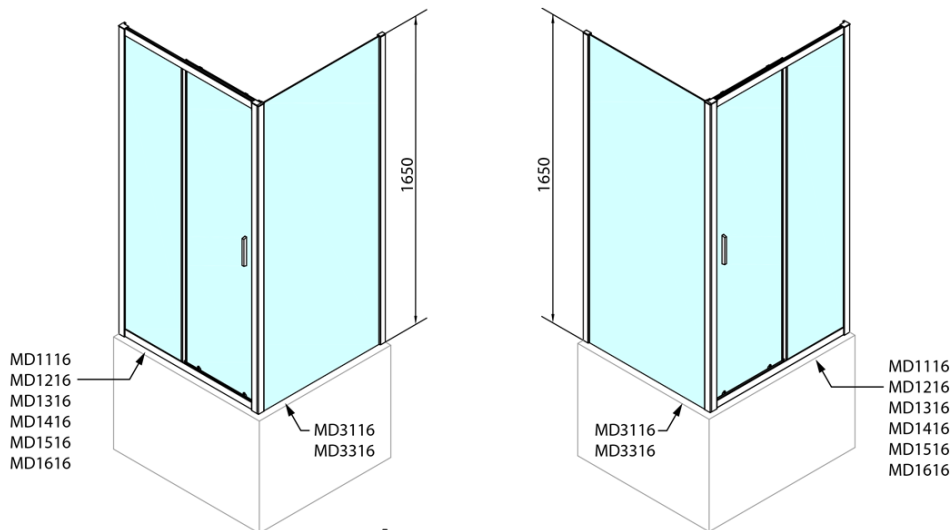

DEEP kabina prysznicowa 1200x750mm wariant L/P, szkło czyste

Karta techniczna

MODEL	A	B	C
MD1116	1090-1130	~480	~430
MD1216	1190-1230	~530	~480
MD1316	1290-1330	~580	~530
MD1416	1390-1430	~630	~580
MD1516	1490-1530	~680	~630
MD1616	1590-1630	~730	~680

MODEL	D
MD3116	730-750
MD3316	880-900