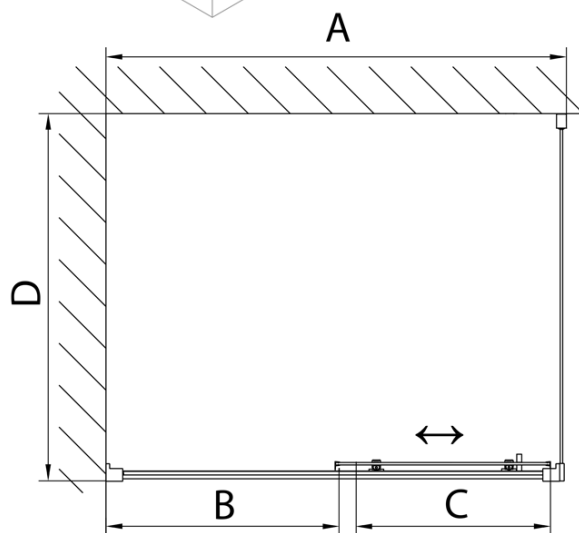

DEEP kabina prysznicowa 1100x900mm wariant L/P, szkło czyste

Kod: MD1116MD3316

Podstawowe informacje

Marka: Polysan

Seria: DEEP

Rozmiary

Szerokość: 1100 mm

Wysokość: 1650 mm

Głębokość: 900 mm

Właściwości

Kolor profilu: Chrom - Aluminium polerowane

Kształt: Kabiny prysznicowe prostokątne

Typ otwierania: Przesuwne

Kierunek otwierania: Uniwersalne

Szerokość wejścia: 430 mm

Rodzaj szkła: Szkło czyste

Grubość szkła: 6 mm

Właściwości: Z profilami

Waga / szt.: 49.0 kg

Opakowanie: 2 szt.

Gwarancja: 2 lata

Polecamy dokupić

1 szt. DEEP brodzik prysznicowy głęboki 110x90x26cm, biały (Kod: 72363)

1 szt. Zestaw odpływowy, klik-klak, L-900mm, 6/4", ABS/chrom (Kod: 164.390.1)

Karta techniczna

MODEL	A	B	C
MD1116	1090-1130	~480	~430
MD1216	1190-1230	~530	~480
MD1316	1290-1330	~580	~530
MD1416	1390-1430	~630	~580
MD1516	1490-1530	~680	~630
MD1616	1590-1630	~730	~680

MODEL	D
MD3116	730-750
MD3316	880-900