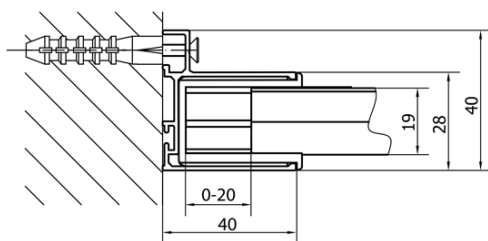

DEEP kabina prysznicowa 1100x900mm wariant L/P, szkło czyste

Kod: MD1116MD3316

Podstawowe informacje

Marka: Polysan

Seria: DEEP

Rozmiary

Szerokość: 1100 mm

Wysokość: 1650 mm

Głębokość: 900 mm

Właściwości

Kolor profilu: Chrom - Aluminium polerowane

Kształt: Kabiny prysznicowe prostokątne

Typ otwierania: Przesuwne

Kierunek otwierania: Uniwersalne

Szerokość wejścia: 430 mm

Rodzaj szkła: Szkło czyste

Grubość szkła: 6 mm

Właściwości: Z profilami

Waga / szt.: 49.0 kg

Opakowanie: 2 szt.

Gwarancja: 2 lata

Polecamy dokupić

1 szt. DEEP brodzik prysznicowy głęboki 110x90x26cm, biały (Kod: 72363)

1 szt. Zestaw odpływowy, klik-klak, L-900mm, 6/4", ABS/chrom (Kod: 164.390.1)

Karta techniczna

MODEL	A	B	C
MD1116	1090-1130	~480	~430
MD1216	1190-1230	~530	~480
MD1316	1290-1330	~580	~530
MD1416	1390-1430	~630	~580
MD1516	1490-1530	~680	~630
MD1616	1590-1630	~730	~680

MODEL	D
MD3116	730-750
MD3316	880-900