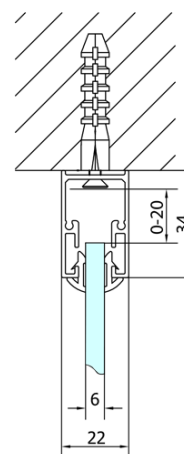

DEEP kabina prysznicowa 1100x900mm wariant L/P, szkło czyste

Kod: MD1116MD3316

Podstawowe informacje

Marka: Polysan

Seria: DEEP

Rozmiary

Szerokość: 1100 mm

Wysokość: 1650 mm

Głębokość: 900 mm

Właściwości

Kolor profilu: Chrom - Aluminium polerowane

Kształt: Kabiny prysznicowe prostokątne

Typ otwierania: Przesuwne

Kierunek otwierania: Uniwersalne

Szerokość wejścia: 430 mm

Rodzaj szkła: Szkło czyste

Grubość szkła: 6 mm

Właściwości: Z profilami

Waga / szt.: 49.0 kg

Opakowanie: 2 szt.

Gwarancja: 2 lata

Polecamy dokupić

1 szt. DEEP brodzik prysznicowy głęboki 110x90x26cm, biały (Kod: 72363)

1 szt. Zestaw odpływowy, klik-klak, L-900mm, 6/4", ABS/chrom (Kod: 164.390.1)

Karta techniczna

MODEL	A	B	C
MD1116	1090-1130	~480	~430
MD1216	1190-1230	~530	~480
MD1316	1290-1330	~580	~530
MD1416	1390-1430	~630	~580
MD1516	1490-1530	~680	~630
MD1616	1590-1630	~730	~680

MODEL	D
MD3116	730-750
MD3316	880-900