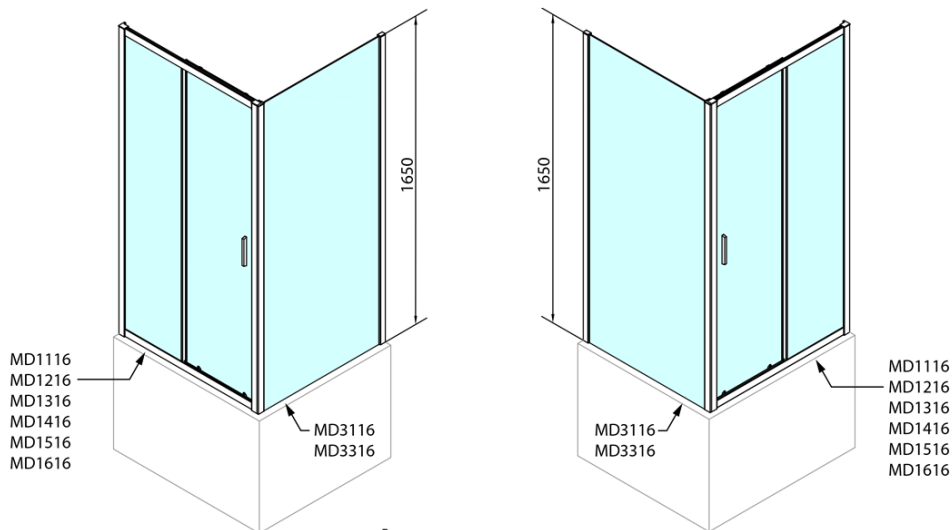

DEEP kabina prysznicowa 1100x900mm wariant L/P, szkło czyste

Kod: MD1116MD3316

Podstawowe informacje

Marka: Polysan

Seria: DEEP

Rozmiary

Szerokość: 1100 mm

Wysokość: 1650 mm

Głębokość: 900 mm

Właściwości

Kolor profilu: Chrom - Aluminium polerowane

Kształt: Kabiny prysznicowe prostokątne

Typ otwierania: Przesuwne

Kierunek otwierania: Uniwersalne

Szerokość wejścia: 430 mm

Rodzaj szkła: Szkło czyste

Grubość szkła: 6 mm

Właściwości: Z profilami

Waga / szt.: 49.0 kg

Opakowanie: 2 szt.

Gwarancja: 2 lata

Polecamy dokupić

1 szt. DEEP brodzik prysznicowy głęboki 110x90x26cm, biały (Kod: 72363)

1 szt. Zestaw odpływowy, klik-klak, L-900mm, 6/4", ABS/chrom (Kod: 164.390.1)

Karta techniczna

MODEL	A	B	C
MD1116	1090-1130	~480	~430
MD1216	1190-1230	~530	~480
MD1316	1290-1330	~580	~530
MD1416	1390-1430	~630	~580
MD1516	1490-1530	~680	~630
MD1616	1590-1630	~730	~680

MODEL	D
MD3116	730-750
MD3316	880-900