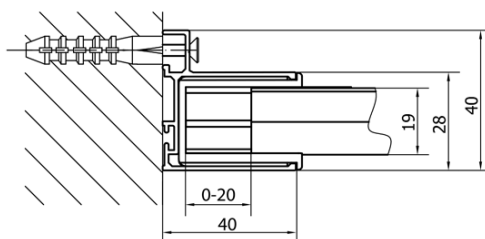

Karta techniczna

MODEL	A	B	C
MD1116	1090-1130	~480	~430
MD1216	1190-1230	~530	~480
MD1316	1290-1330	~580	~530
MD1416	1390-1430	~630	~580
MD1516	1490-1530	~680	~630
MD1616	1590-1630	~730	~680

MODEL	D
MD3116	730-750
MD3316	880-900