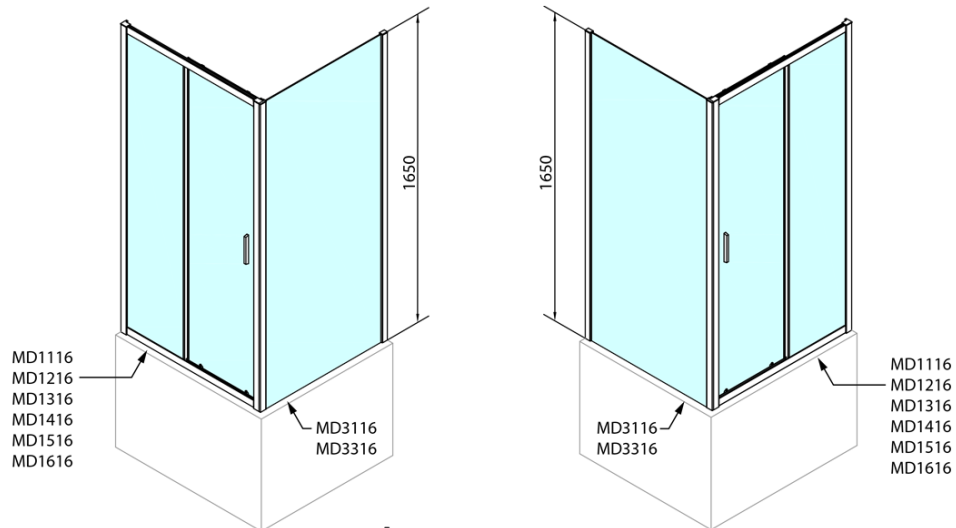

Karta techniczna

MODEL	A	B	C
MD1116	1090-1130	~480	~430
MD1216	1190-1230	~530	~480
MD1316	1290-1330	~580	~530
MD1416	1390-1430	~630	~580
MD1516	1490-1530	~680	~630
MD1616	1590-1630	~730	~680

MODEL	D
MD3116	730-750
MD3316	880-900