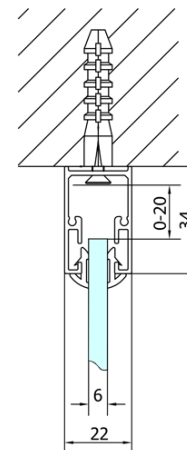

## Rozmiary

Szerokość: 1100 mm

Wysokość: 1650 mm

Głębokość: 900 mm

## Właściwości

Kolor profilu: Chrom - Aluminium polerowane

Kształt: Kabiny prysznicowe prostokątne

Typ otwierania: Przesuwne

Kierunek otwierania: Uniwersalne

Szerokość wejścia: 430 mm

Rodzaj szkła: Szkło czyste

Grubość szkła: 6 mm

Właściwości: Z profilami

Waga / szt.: 49.0 kg

Opakowanie: 2 szt.

Gwarancja: 2 lata

## Polecamy dokupić

1 szt. DEEP brodzik prysznicowy głęboki 110x90x26cm, biały (Kod: 72363)

1 szt. Zestaw odpływowy, klik-klak, L-900mm, 6/4", ABS/chrom (Kod: 164.390.1)

Karta techniczna

MODEL	A	B	C
MD1116	1090-1130	~480	~430
MD1216	1190-1230	~530	~480
MD1316	1290-1330	~580	~530
MD1416	1390-1430	~630	~580
MD1516	1490-1530	~680	~630
MD1616	1590-1630	~730	~680