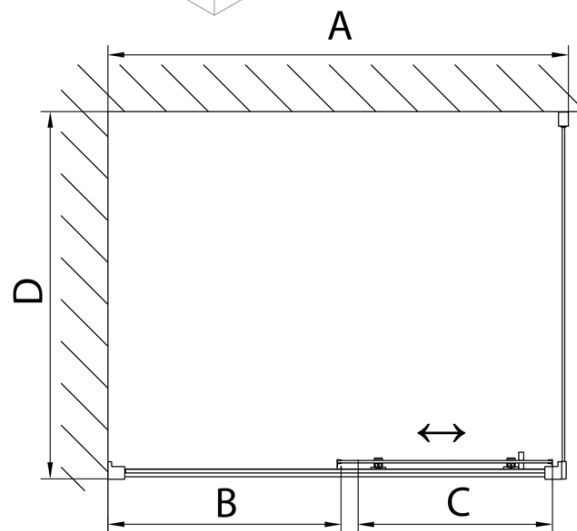

Karta techniczna

MODEL	A	B	C
MD1116	1090-1130	~480	~430
MD1216	1190-1230	~530	~480
MD1316	1290-1330	~580	~530
MD1416	1390-1430	~630	~580
MD1516	1490-1530	~680	~630
MD1616	1590-1630	~730	~680

MODEL	D
MD3116	730-750
MD3316	880-900