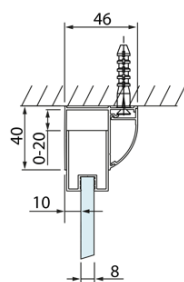

LUCIS LINE kabina prysznicowa 1400x1000mm wariant L/P

Kod: DL1415DL3515

Podstawowe informacje

Marka: Polysan
Seria: LUCIS LINE

Rozmiary

Szerokość: 1400 mm
Wysokość: 2000 mm
Głębokość: 1000 mm

Właściwości

Kolor profilu: Chrom - Aluminium polerowane
Kształt: Kabiny prysznicowe prostokątne
Typ otwierania: Przesuwne
Kierunek otwierania: Uniwersalne
Szerokość wejścia: 575 mm
Rodzaj szkła: Szkło czyste
Wykończenie szkła: Antidrop
Grubość szkła: 8 mm
Właściwości: Z profilami
Waga / szt.: 86.06 kg
Opakowanie: 2 szt.
Gwarancja: 2 lata

Karta techniczna

Model	A	C	D
DL1015	970-1010	375	~437
DL1115	1070-1110	425	~487
DL1215	1170-1210	475	~537
DL1315	1270-1310	525	~587
DL1415	1370-1410	575	~637

Model	B
DL3215	670-690
DL3315	770-790
DL3415	870-890
DL3515	970-990