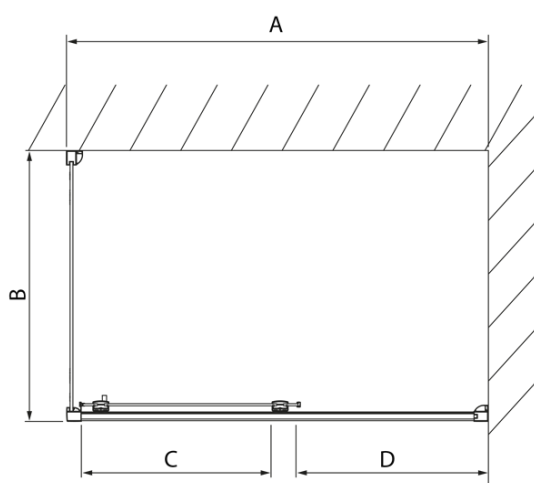

LUCIS LINE kabina prysznicowa 1400x1000mm wariant L/P

Kod: DL1415DL3515

Podstawowe informacje

Marka: Polysan
Seria: LUCIS LINE

Rozmiary

Szerokość: 1400 mm
Wysokość: 2000 mm
Głębokość: 1000 mm

Właściwości

Kolor profilu: Chrom - Aluminium polerowane
Kształt: Kabiny prysznicowe prostokątne
Typ otwierania: Przesuwne
Kierunek otwierania: Uniwersalne
Szerokość wejścia: 575 mm
Rodzaj szkła: Szkło czyste
Wykończenie szkła: Antidrop
Grubość szkła: 8 mm
Właściwości: Z profilami
Waga / szt.: 86.06 kg
Opakowanie: 2 szt.
Gwarancja: 2 lata

Karta techniczna

Model	A	C	D
DL1015	970-1010	375	~437
DL1115	1070-1110	425	~487
DL1215	1170-1210	475	~537
DL1315	1270-1310	525	~587
DL1415	1370-1410	575	~637

Model	B
DL3215	670-690
DL3315	770-790
DL3415	870-890
DL3515	970-990