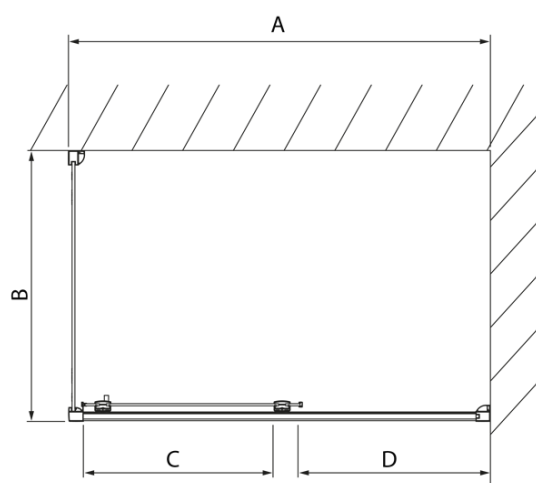

## Rozmiary

Szerokość: 1400 mm  
Wysokość: 2000 mm  
Głębokość: 1000 mm

## Właściwości

Kolor profilu: Chrom - Aluminium polerowane  
Kształt: Kabiny prysznicowe prostokątne  
Typ otwierania: Przesuwne  
Kierunek otwierania: Uniwersalne  
Szerokość wejścia: 575 mm  
Rodzaj szkła: Szkło czyste  
Wykończenie szkła: Antidrop  
Grubość szkła: 8 mm  
Właściwości: Z profilami  
Waga / szt.: 86.06 kg  
Opakowanie: 2 szt.  
Gwarancja: 2 lata

Karta techniczna

Model	A	C	D
DL1015	970-1010	375	~437
DL1115	1070-1110	425	~487
DL1215	1170-1210	475	~537
DL1315	1270-1310	525	~587
DL1415	1370-1410	575	~637

Model	B
DL3215	670-690
DL3315	770-790
DL3415	870-890
DL3515	970-990