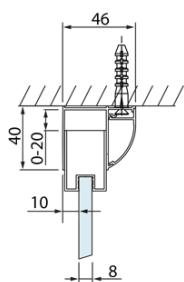

## Rozmiary

Szerokość: 1400 mm  
Wysokość: 2000 mm  
Głębokość: 1000 mm

## Właściwości

Kolor profilu: Chrom - Aluminium polerowane  
Kształt: Kabiny prysznicowe prostokątne  
Typ otwierania: Przesuwne  
Kierunek otwierania: Uniwersalne  
Szerokość wejścia: 575 mm  
Rodzaj szkła: Szkło czyste  
Wykończenie szkła: Antidrop  
Grubość szkła: 8 mm  
Właściwości: Z profilami  
Waga / szt.: 86.06 kg  
Opakowanie: 2 szt.  
Gwarancja: 2 lata

Karta techniczna

Model	A	C	D
DL1015	970-1010	375	~437
DL1115	1070-1110	425	~487
DL1215	1170-1210	475	~537
DL1315	1270-1310	525	~587
DL1415	1370-1410	575	~637

Model	B
DL3215	670-690
DL3315	770-790
DL3415	870-890
DL3515	970-990