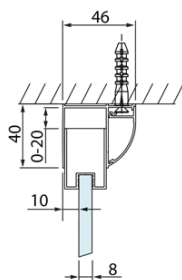

LUCIS LINE kabina prysznicowa 1400x1000mm wariant L/P

Kod: DL1415DL3515

Podstawowe informacje

Marka: Polysan
Seria: LUCIS LINE

Rozmiary

Szerokość: 1400 mm
Wysokość: 2000 mm
Głębokość: 1000 mm

Właściwości

Kolor profilu: Chrom - Aluminium polerowane
Kształt: Kabiny prysznicowe prostokątne
Typ otwierania: Przesuwne
Kierunek otwierania: Uniwersalne
Szerokość wejścia: 575 mm
Rodzaj szkła: Szkło czyste
Wykończenie szkła: Antidrop
Grubość szkła: 8 mm
Właściwości: Z profilami
Waga / szt.: 86.06 kg
Opakowanie: 2 szt.
Gwarancja: 2 lata

Karta techniczna

Model	A	C	D
DL1015	970-1010	375	~437
DL1115	1070-1110	425	~487
DL1215	1170-1210	475	~537
DL1315	1270-1310	525	~587
DL1415	1370-1410	575	~637

Model	B
DL3215	670-690
DL3315	770-790
DL3415	870-890
DL3515	970-990