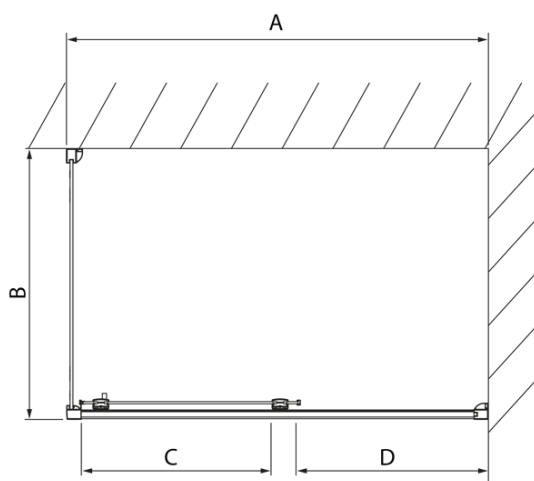

LUCIS LINE kabina prysznicowa 1400x1000mm wariant L/P

Kod: DL1415DL3515

Podstawowe informacje

Marka: Polysan
Seria: LUCIS LINE

Rozmiary

Szerokość: 1400 mm
Wysokość: 2000 mm
Głębokość: 1000 mm

Właściwości

Kolor profilu: Chrom - Aluminium polerowane
Kształt: Kabiny prysznicowe prostokątne
Typ otwierania: Przesuwne
Kierunek otwierania: Uniwersalne
Szerokość wejścia: 575 mm
Rodzaj szkła: Szkło czyste
Wykończenie szkła: Antidrop
Grubość szkła: 8 mm
Właściwości: Z profilami
Waga / szt.: 86.06 kg
Opakowanie: 2 szt.
Gwarancja: 2 lata

Karta techniczna

Model	A	C	D
DL1015	970-1010	375	~437
DL1115	1070-1110	425	~487
DL1215	1170-1210	475	~537
DL1315	1270-1310	525	~587
DL1415	1370-1410	575	~637

Model	B
DL3215	670-690
DL3315	770-790
DL3415	870-890
DL3515	970-990