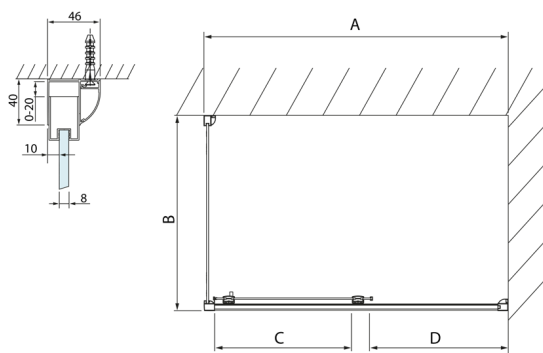

LUCIS LINE kabina prysznicowa 1400x1000mm wariant L/P

Kod: DL1415DL3515

Rozmiary

Szerokość: 1400 mm
 Wysokość: 2000 mm
 Głębokość: 1000 mm

Właściwości

Gwarancja: 2 lata

Karta techniczna

Model	A	C	D
DL1015	970-1010	375	~437
DL1115	1070-1110	425	~487
DL1215	1170-1210	475	~537
DL1315	1270-1310	525	~587
DL1415	1370-1410	575	~637

Model	B
DL3215	670-690
DL3315	770-790
DL3415	870-890
DL3515	970-990