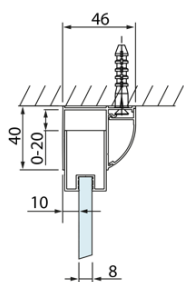

LUCIS LINE kabina prysznicowa 1400x900mm wariant L/P

Kod: DL1415DL3415

Podstawowe informacje

Marka: Polysan
Seria: LUCIS LINE

Rozmiary

Szerokość: 1400 mm
Wysokość: 2000 mm
Głębokość: 900 mm

Właściwości

Kolor profilu: Chrom - Aluminium polerowane
Kształt: Kabiny prysznicowe prostokątne
Typ otwierania: Przesuwne
Kierunek otwierania: Uniwersalne
Szerokość wejścia: 575 mm
Rodzaj szkła: Szkło czyste
Wykończenie szkła: Antidrop
Grubość szkła: 8 mm
Właściwości: Z profilami
Waga / szt.: 88.01 kg
Opakowanie: 2 szt.
Gwarancja: 2 lata

Karta techniczna

Model	A	C	D
DL1015	970-1010	375	~437
DL1115	1070-1110	425	~487
DL1215	1170-1210	475	~537
DL1315	1270-1310	525	~587
DL1415	1370-1410	575	~637

Model	B
DL3215	670-690
DL3315	770-790
DL3415	870-890
DL3515	970-990