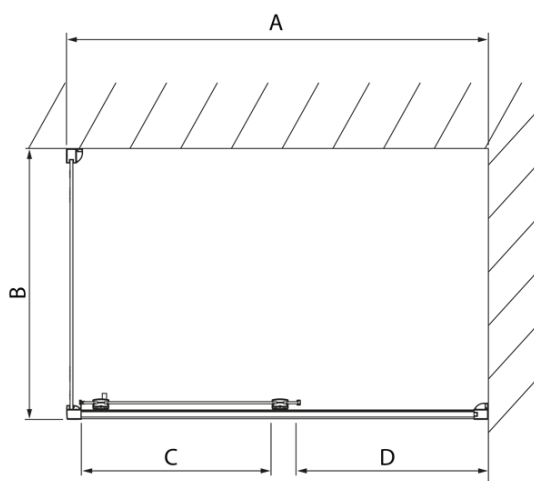

LUCIS LINE kabina prysznicowa 1400x900mm wariant L/P

Kod: DL1415DL3415

Podstawowe informacje

Marka: Polysan
Seria: LUCIS LINE

Rozmiary

Szerokość: 1400 mm
Wysokość: 2000 mm
Głębokość: 900 mm

Właściwości

Kolor profilu: Chrom - Aluminium polerowane
Kształt: Kabiny prysznicowe prostokątne
Typ otwierania: Przesuwne
Kierunek otwierania: Uniwersalne
Szerokość wejścia: 575 mm
Rodzaj szkła: Szkło czyste
Wykończenie szkła: Antidrop
Grubość szkła: 8 mm
Właściwości: Z profilami
Waga / szt.: 88.01 kg
Opakowanie: 2 szt.
Gwarancja: 2 lata

Karta techniczna

Model	A	C	D
DL1015	970-1010	375	~437
DL1115	1070-1110	425	~487
DL1215	1170-1210	475	~537
DL1315	1270-1310	525	~587
DL1415	1370-1410	575	~637

Model	B
DL3215	670-690
DL3315	770-790
DL3415	870-890
DL3515	970-990