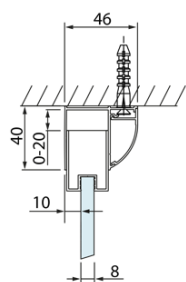

LUCIS LINE kabina prysznicowa 1400x900mm wariant L/P

Kod: DL1415DL3415

Podstawowe informacje

Marka: Polysan
Seria: LUCIS LINE

Rozmiary

Szerokość: 1400 mm
Wysokość: 2000 mm
Głębokość: 900 mm

Właściwości

Kolor profilu: Chrom - Aluminium polerowane
Kształt: Kabiny prysznicowe prostokątne
Typ otwierania: Przesuwne
Kierunek otwierania: Uniwersalne
Szerokość wejścia: 575 mm
Rodzaj szkła: Szkło czyste
Wykończenie szkła: Antidrop
Grubość szkła: 8 mm
Właściwości: Z profilami
Waga / szt.: 88.01 kg
Opakowanie: 2 szt.
Gwarancja: 2 lata

Karta techniczna

Model	A	C	D
DL1015	970-1010	375	~437
DL1115	1070-1110	425	~487
DL1215	1170-1210	475	~537
DL1315	1270-1310	525	~587
DL1415	1370-1410	575	~637

Model	B
DL3215	670-690
DL3315	770-790
DL3415	870-890
DL3515	970-990