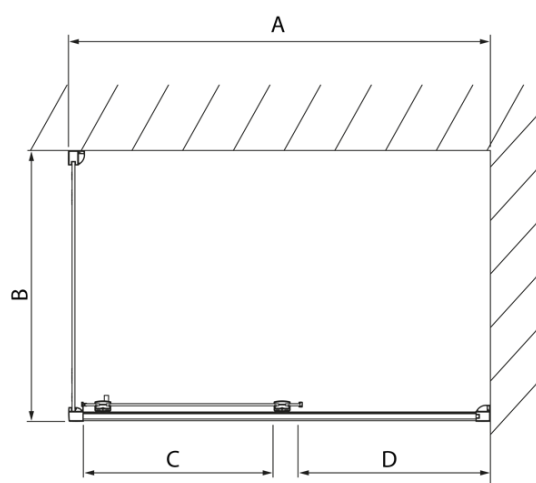

## Rozmiary

Szerokość: 1400 mm  
Wysokość: 2000 mm  
Głębokość: 900 mm

## Właściwości

Kolor profilu: Chrom - Aluminium polerowane  
Kształt: Kabiny prysznicowe prostokątne  
Typ otwierania: Przesuwne  
Kierunek otwierania: Uniwersalne  
Szerokość wejścia: 575 mm  
Rodzaj szkła: Szkło czyste  
Wykończenie szkła: Antidrop  
Grubość szkła: 8 mm  
Właściwości: Z profilami  
Waga / szt.: 88.01 kg  
Opakowanie: 2 szt.  
Gwarancja: 2 lata

Karta techniczna

Model	A	C	D
DL1015	970-1010	375	~437
DL1115	1070-1110	425	~487
DL1215	1170-1210	475	~537
DL1315	1270-1310	525	~587
DL1415	1370-1410	575	~637

Model	B
DL3215	670-690
DL3315	770-790
DL3415	870-890
DL3515	970-990