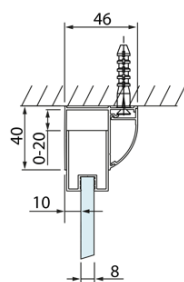

## Rozmiary

Szerokość: 1400 mm  
Wysokość: 2000 mm  
Głębokość: 900 mm

## Właściwości

Kolor profilu: Chrom - Aluminium polerowane  
Kształt: Kabiny prysznicowe prostokątne  
Typ otwierania: Przesuwne  
Kierunek otwierania: Uniwersalne  
Szerokość wejścia: 575 mm  
Rodzaj szkła: Szkło czyste  
Wykończenie szkła: Antidrop  
Grubość szkła: 8 mm  
Właściwości: Z profilami  
Waga / szt.: 88.01 kg  
Opakowanie: 2 szt.  
Gwarancja: 2 lata

Karta techniczna

Model	A	C	D
DL1015	970-1010	375	~437
DL1115	1070-1110	425	~487
DL1215	1170-1210	475	~537
DL1315	1270-1310	525	~587
DL1415	1370-1410	575	~637

Model	B
DL3215	670-690
DL3315	770-790
DL3415	870-890
DL3515	970-990