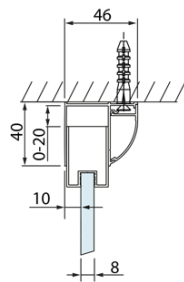

## Rozmiary

Szerokość: 1400 mm  
Wysokość: 2000 mm  
Głębokość: 800 mm

## Właściwości

Kolor profilu: Chrom - Aluminium polerowane  
Kształt: Kabiny prysznicowe prostokątne  
Typ otwierania: Przesuwne  
Kierunek otwierania: Uniwersalne  
Szerokość wejścia: 575 mm  
Rodzaj szkła: Szkło czyste  
Wykończenie szkła: Antidrop  
Grubość szkła: 8 mm  
Właściwości: Z profilami  
Waga / szt.: 80.02 kg  
Opakowanie: 2 szt.  
Gwarancja: 2 lata

Karta techniczna

Model	A	C	D
DL1015	970-1010	375	~437
DL1115	1070-1110	425	~487
DL1215	1170-1210	475	~537
DL1315	1270-1310	525	~587
DL1415	1370-1410	575	~637

Model	B
DL3215	670-690
DL3315	770-790
DL3415	870-890
DL3515	970-990