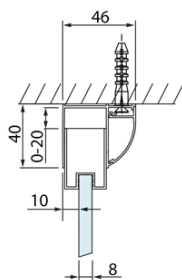

## Rozmiary

Szerokość: 1400 mm  
Wysokość: 2000 mm  
Głębokość: 800 mm

## Właściwości

Kolor profilu: Chrom - Aluminium polerowane  
Kształt: Kabiny prysznicowe prostokątne  
Typ otwierania: Przesuwne  
Kierunek otwierania: Uniwersalne  
Szerokość wejścia: 575 mm  
Rodzaj szkła: Szkło czyste  
Wykończenie szkła: Antidrop  
Grubość szkła: 8 mm  
Właściwości: Z profilami  
Waga / szt.: 80.02 kg  
Opakowanie: 2 szt.  
Gwarancja: 2 lata

Karta techniczna

Model	A	C	D
DL1015	970-1010	375	~437
DL1115	1070-1110	425	~487
DL1215	1170-1210	475	~537
DL1315	1270-1310	525	~587
DL1415	1370-1410	575	~637

Model	B
DL3215	670-690
DL3315	770-790
DL3415	870-890
DL3515	970-990