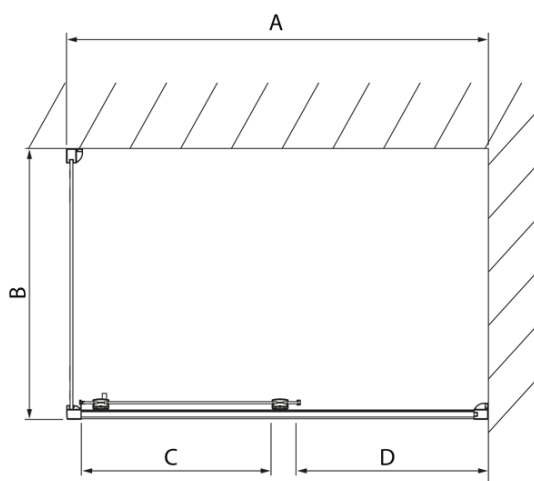

## Rozmiary

Szerokość: 1400 mm  
Wysokość: 2000 mm  
Głębokość: 800 mm

## Właściwości

Kolor profilu: Chrom - Aluminium polerowane  
Kształt: Kabiny prysznicowe prostokątne  
Typ otwierania: Przesuwne  
Kierunek otwierania: Uniwersalne  
Szerokość wejścia: 575 mm  
Rodzaj szkła: Szkło czyste  
Wykończenie szkła: Antidrop  
Grubość szkła: 8 mm  
Właściwości: Z profilami  
Waga / szt.: 80.02 kg  
Opakowanie: 2 szt.  
Gwarancja: 2 lata

Karta techniczna

Model	A	C	D
DL1015	970-1010	375	~437
DL1115	1070-1110	425	~487
DL1215	1170-1210	475	~537
DL1315	1270-1310	525	~587
DL1415	1370-1410	575	~637

Model	B
DL3215	670-690
DL3315	770-790
DL3415	870-890
DL3515	970-990