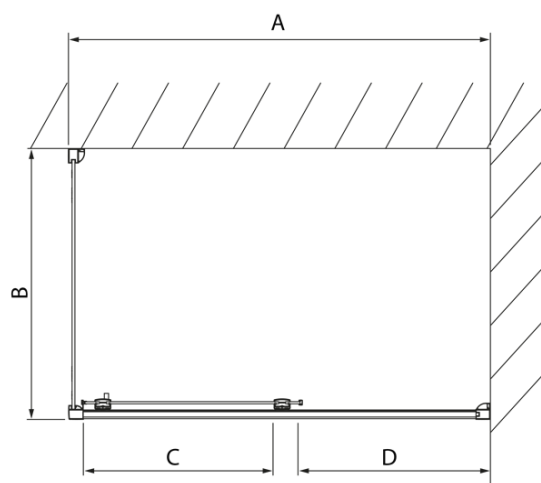

## Rozmiary

Szerokość: 1400 mm  
Wysokość: 2000 mm  
Głębokość: 800 mm

## Właściwości

Kolor profilu: Chrom - Aluminium polerowane  
Kształt: Kabiny prysznicowe prostokątne  
Typ otwierania: Przesuwne  
Kierunek otwierania: Uniwersalne  
Szerokość wejścia: 575 mm  
Rodzaj szkła: Szkło czyste  
Wykończenie szkła: Antidrop  
Grubość szkła: 8 mm  
Właściwości: Z profilami  
Waga / szt.: 80.02 kg  
Opakowanie: 2 szt.  
Gwarancja: 2 lata

Karta techniczna

Model	A	C	D
DL1015	970-1010	375	~437
DL1115	1070-1110	425	~487
DL1215	1170-1210	475	~537
DL1315	1270-1310	525	~587
DL1415	1370-1410	575	~637

Model	B
DL3215	670-690
DL3315	770-790
DL3415	870-890
DL3515	970-990