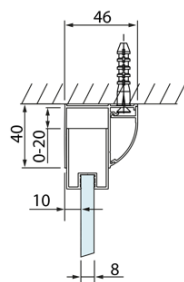

## Rozmiary

Szerokość: 1400 mm  
Wysokość: 2000 mm  
Głębokość: 800 mm

## Właściwości

Kolor profilu: Chrom - Aluminium polerowane  
Kształt: Kabiny prysznicowe prostokątne  
Typ otwierania: Przesuwne  
Kierunek otwierania: Uniwersalne  
Szerokość wejścia: 575 mm  
Rodzaj szkła: Szkło czyste  
Wykończenie szkła: Antidrop  
Grubość szkła: 8 mm  
Właściwości: Z profilami  
Waga / szt.: 80.02 kg  
Opakowanie: 2 szt.  
Gwarancja: 2 lata

Karta techniczna

Model	A	C	D
DL1015	970-1010	375	~437
DL1115	1070-1110	425	~487
DL1215	1170-1210	475	~537
DL1315	1270-1310	525	~587
DL1415	1370-1410	575	~637

Model	B
DL3215	670-690
DL3315	770-790
DL3415	870-890
DL3515	970-990