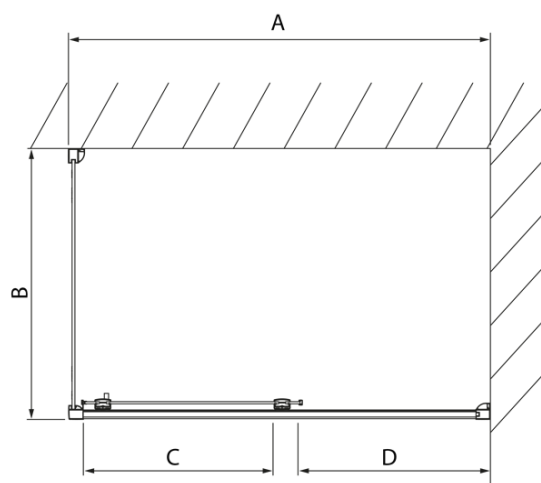

LUCIS LINE kabina prysznicowa 1400x800mm wariant L/P

Kod: DL1415DL3315

Podstawowe informacje

Marka: Polysan
Seria: LUCIS LINE

Rozmiary

Szerokość: 1400 mm
Wysokość: 2000 mm
Głębokość: 800 mm

Właściwości

Kolor profilu: Chrom - Aluminium polerowane
Kształt: Kabiny prysznicowe prostokątne
Typ otwierania: Przesuwne
Kierunek otwierania: Uniwersalne
Szerokość wejścia: 575 mm
Rodzaj szkła: Szkło czyste
Wykończenie szkła: Antidrop
Grubość szkła: 8 mm
Właściwości: Z profilami
Waga / szt.: 80.02 kg
Opakowanie: 2 szt.
Gwarancja: 2 lata

Karta techniczna

Model	A	C	D
DL1015	970-1010	375	~437
DL1115	1070-1110	425	~487
DL1215	1170-1210	475	~537
DL1315	1270-1310	525	~587
DL1415	1370-1410	575	~637

Model	B
DL3215	670-690
DL3315	770-790
DL3415	870-890
DL3515	970-990