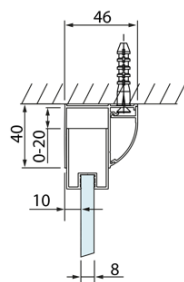

LUCIS LINE kabina prysznicowa 1400x800mm wariant L/P

Kod: DL1415DL3315

Podstawowe informacje

Marka: Polysan
Seria: LUCIS LINE

Rozmiary

Szerokość: 1400 mm
Wysokość: 2000 mm
Głębokość: 800 mm

Właściwości

Kolor profilu: Chrom - Aluminium polerowane
Kształt: Kabiny prysznicowe prostokątne
Typ otwierania: Przesuwne
Kierunek otwierania: Uniwersalne
Szerokość wejścia: 575 mm
Rodzaj szkła: Szkło czyste
Wykończenie szkła: Antidrop
Grubość szkła: 8 mm
Właściwości: Z profilami
Waga / szt.: 80.02 kg
Opakowanie: 2 szt.
Gwarancja: 2 lata

Karta techniczna

Model	A	C	D
DL1015	970-1010	375	~437
DL1115	1070-1110	425	~487
DL1215	1170-1210	475	~537
DL1315	1270-1310	525	~587
DL1415	1370-1410	575	~637

Model	B
DL3215	670-690
DL3315	770-790
DL3415	870-890
DL3515	970-990