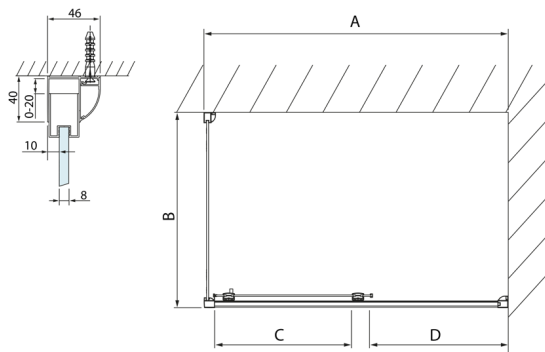

LUCIS LINE kabina prysznicowa 1400x800mm wariant L/P

Kod: DL1415DL3315

Rozmiary

Szerokość: 1400 mm
Wysokość: 2000 mm
Głębokość: 800 mm

Właściwości

Gwarancja: 2 lata

Karta techniczna

Model	A	C	D
DL1015	970-1010	375	~437
DL1115	1070-1110	425	~487
DL1215	1170-1210	475	~537
DL1315	1270-1310	525	~587
DL1415	1370-1410	575	~637

Model	B
DL3215	670-690
DL3315	770-790
DL3415	870-890
DL3515	970-990