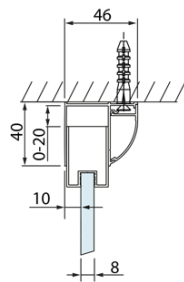

LUCIS LINE kabina prysznicowa 1400x700mm wariant L/P

Kod: DL1415DL3215

Podstawowe informacje

Marka: Polysan
Seria: LUCIS LINE

Rozmiary

Szerokość: 1400 mm
Wysokość: 2000 mm
Głębokość: 700 mm

Właściwości

Kolor profilu: Chrom - Aluminium polerowane
Kształt: Kabiny prysznicowe prostokątne
Typ otwierania: Przesuwne
Kierunek otwierania: Uniwersalne
Szerokość wejścia: 575 mm
Rodzaj szkła: Szkło czyste
Wykończenie szkła: Antidrop
Grubość szkła: 8 mm
Właściwości: Z profilami
Waga / szt.: 77.0 kg
Opakowanie: 2 szt.
Gwarancja: 2 lata

Karta techniczna

Model	A	C	D
DL1015	970-1010	375	~437
DL1115	1070-1110	425	~487
DL1215	1170-1210	475	~537
DL1315	1270-1310	525	~587
DL1415	1370-1410	575	~637

Model	B
DL3215	670-690
DL3315	770-790
DL3415	870-890
DL3515	970-990