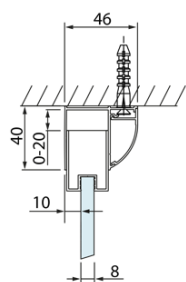

## Rozmiary

Szerokość: 1300 mm  
Wysokość: 2000 mm  
Głębokość: 1000 mm

## Właściwości

Kolor profilu: Chrom - Aluminium polerowane  
Kształt: Kabiny prysznicowe prostokątne  
Typ otwierania: Przesuwne  
Kierunek otwierania: Uniwersalne  
Szerokość wejścia: 525 mm  
Rodzaj szkła: Szkło czyste  
Wykończenie szkła: Antidrop  
Grubość szkła: 8 mm  
Właściwości: Z profilami  
Waga / szt.: 84.04 kg  
Opakowanie: 2 szt.  
Gwarancja: 2 lata

Karta techniczna

Model	A	C	D
DL1015	970-1010	375	~437
DL1115	1070-1110	425	~487
DL1215	1170-1210	475	~537
DL1315	1270-1310	525	~587
DL1415	1370-1410	575	~637

Model	B
DL3215	670-690
DL3315	770-790
DL3415	870-890
DL3515	970-990