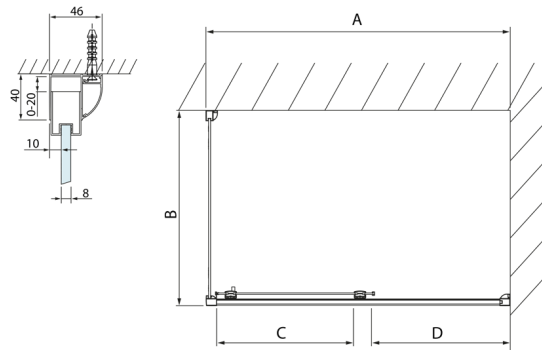

LUCIS LINE kabina prysznicowa 1300x1000mm wariant L/P

Kod: DL1315DL3515

Rozmiary

Szerokość: 1300 mm
Wysokość: 2000 mm
Głębokość: 1000 mm

Właściwości

Gwarancja: 2 lata

Karta techniczna

Model	A	C	D
DL1015	970-1010	375	~437
DL1115	1070-1110	425	~487
DL1215	1170-1210	475	~537
DL1315	1270-1310	525	~587
DL1415	1370-1410	575	~637

Model	B
DL3215	670-690
DL3315	770-790
DL3415	870-890
DL3515	970-990