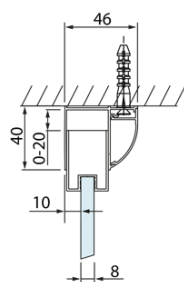

LUCIS LINE kabina prysznicowa 1300x900mm wariant L/P

Kod: DL1315DL3415

Podstawowe informacje

Marka: Polysan
Seria: LUCIS LINE

Rozmiary

Szerokość: 1300 mm
Wysokość: 2000 mm
Głębokość: 900 mm

Właściwości

Kolor profilu: Chrom - Aluminium polerowane
Kształt: Kabiny prysznicowe prostokątne
Typ otwierania: Przesuwne
Kierunek otwierania: Uniwersalne
Szerokość wejścia: 525 mm
Rodzaj szkła: Szkło czyste
Wykończenie szkła: Antidrop
Grubość szkła: 8 mm
Właściwości: Z profilami
Waga / szt.: 85.99 kg
Opakowanie: 2 szt.
Gwarancja: 2 lata

Karta techniczna

Model	A	C	D
DL1015	970-1010	375	~437
DL1115	1070-1110	425	~487
DL1215	1170-1210	475	~537
DL1315	1270-1310	525	~587
DL1415	1370-1410	575	~637

Model	B
DL3215	670-690
DL3315	770-790
DL3415	870-890
DL3515	970-990