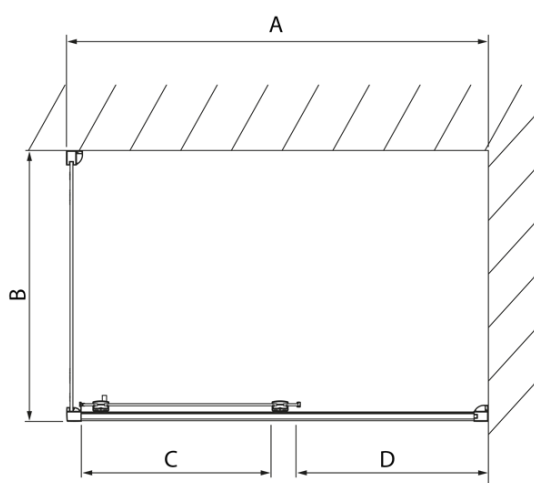

LUCIS LINE kabina prysznicowa 1300x900mm wariant L/P

Kod: DL1315DL3415

Podstawowe informacje

Marka: Polysan
Seria: LUCIS LINE

Rozmiary

Szerokość: 1300 mm
Wysokość: 2000 mm
Głębokość: 900 mm

Właściwości

Kolor profilu: Chrom - Aluminium polerowane
Kształt: Kabiny prysznicowe prostokątne
Typ otwierania: Przesuwne
Kierunek otwierania: Uniwersalne
Szerokość wejścia: 525 mm
Rodzaj szkła: Szkło czyste
Wykończenie szkła: Antidrop
Grubość szkła: 8 mm
Właściwości: Z profilami
Waga / szt.: 85.99 kg
Opakowanie: 2 szt.
Gwarancja: 2 lata

Karta techniczna

Model	A	C	D
DL1015	970-1010	375	~437
DL1115	1070-1110	425	~487
DL1215	1170-1210	475	~537
DL1315	1270-1310	525	~587
DL1415	1370-1410	575	~637

Model	B
DL3215	670-690
DL3315	770-790
DL3415	870-890
DL3515	970-990