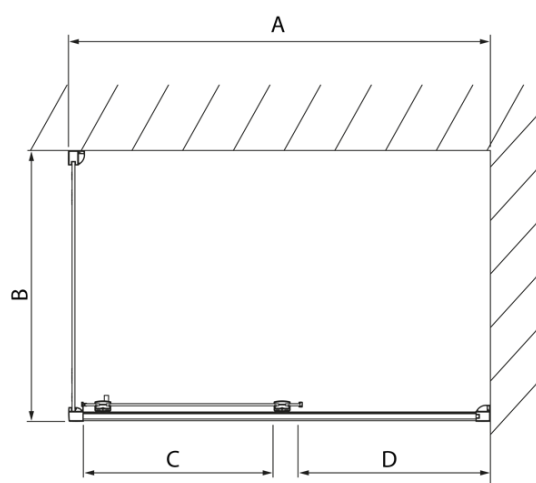

LUCIS LINE kabina prysznicowa 1300x800mm wariant L/P

Kod: DL1315DL3315

Podstawowe informacje

Marka: Polysan
Seria: LUCIS LINE

Rozmiary

Szerokość: 1300 mm
Wysokość: 2000 mm
Głębokość: 800 mm

Właściwości

Kolor profilu: Chrom - Aluminium polerowane
Kształt: Kabiny prysznicowe prostokątne
Typ otwierania: Przesuwne
Kierunek otwierania: Uniwersalne
Szerokość wejścia: 525 mm
Rodzaj szkła: Szkło czyste
Wykończenie szkła: Antidrop
Grubość szkła: 8 mm
Właściwości: Z profilami
Waga / szt.: 78.0 kg
Opakowanie: 2 szt.
Gwarancja: 2 lata

Karta techniczna

Model	A	C	D
DL1015	970-1010	375	~437
DL1115	1070-1110	425	~487
DL1215	1170-1210	475	~537
DL1315	1270-1310	525	~587
DL1415	1370-1410	575	~637

Model	B
DL3215	670-690
DL3315	770-790
DL3415	870-890
DL3515	970-990