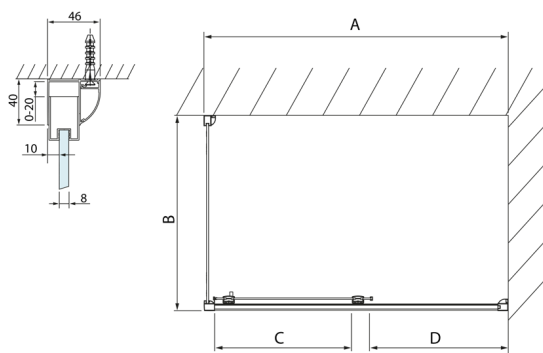

LUCIS LINE kabina prysznicowa 1300x800mm wariant L/P

Kod: DL1315DL3315

Rozmiary

Szerokość: 1300 mm
 Wysokość: 2000 mm
 Głębokość: 800 mm

Właściwości

Gwarancja: 2 lata

Karta techniczna

Model	A	C	D
DL1015	970-1010	375	~437
DL1115	1070-1110	425	~487
DL1215	1170-1210	475	~537
DL1315	1270-1310	525	~587
DL1415	1370-1410	575	~637

Model	B
DL3215	670-690
DL3315	770-790
DL3415	870-890
DL3515	970-990