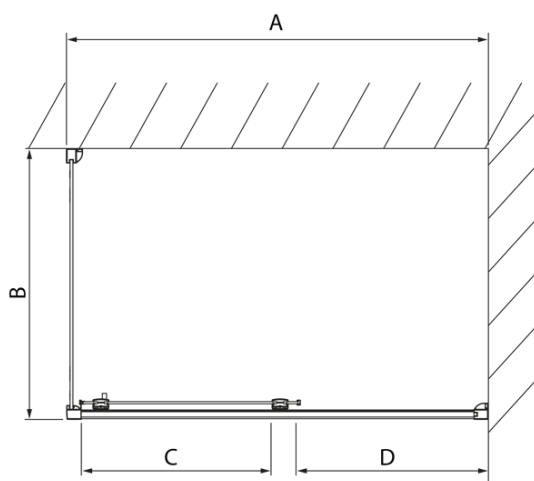

LUCIS LINE kabina prysznicowa 1300x700mm wariant L/P

Kod: DL1315DL3215

Podstawowe informacje

Marka: Polysan
Seria: LUCIS LINE

Rozmiary

Szerokość: 1300 mm
Wysokość: 2000 mm
Głębokość: 700 mm

Właściwości

Kolor profilu: Chrom - Aluminium polerowane
Kształt: Kabiny prysznicowe prostokątne
Typ otwierania: Przesuwne
Kierunek otwierania: Uniwersalne
Szerokość wejścia: 525 mm
Rodzaj szkła: Szkło czyste
Wykończenie szkła: Antidrop
Grubość szkła: 8 mm
Właściwości: Z profilami
Waga / szt.: 74.98 kg
Opakowanie: 2 szt.
Gwarancja: 2 lata

Karta techniczna

Model	A	C	D
DL1015	970-1010	375	~437
DL1115	1070-1110	425	~487
DL1215	1170-1210	475	~537
DL1315	1270-1310	525	~587
DL1415	1370-1410	575	~637

Model	B
DL3215	670-690
DL3315	770-790
DL3415	870-890
DL3515	970-990