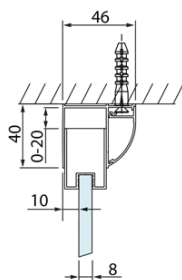

LUCIS LINE kabina prysznicowa 1300x700mm wariant L/P

Kod: DL1315DL3215

Podstawowe informacje

Marka: Polysan
Seria: LUCIS LINE

Rozmiary

Szerokość: 1300 mm
Wysokość: 2000 mm
Głębokość: 700 mm

Właściwości

Kolor profilu: Chrom - Aluminium polerowane
Kształt: Kabiny prysznicowe prostokątne
Typ otwierania: Przesuwne
Kierunek otwierania: Uniwersalne
Szerokość wejścia: 525 mm
Rodzaj szkła: Szkło czyste
Wykończenie szkła: Antidrop
Grubość szkła: 8 mm
Właściwości: Z profilami
Waga / szt.: 74.98 kg
Opakowanie: 2 szt.
Gwarancja: 2 lata

Karta techniczna

Model	A	C	D
DL1015	970-1010	375	~437
DL1115	1070-1110	425	~487
DL1215	1170-1210	475	~537
DL1315	1270-1310	525	~587
DL1415	1370-1410	575	~637

Model	B
DL3215	670-690
DL3315	770-790
DL3415	870-890
DL3515	970-990