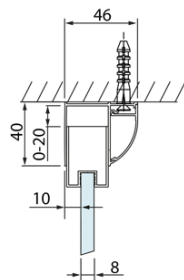

## Rozmiary

Szerokość: 1300 mm  
Wysokość: 2000 mm  
Głębokość: 700 mm

## Właściwości

Kolor profilu: Chrom - Aluminium polerowane  
Kształt: Kabiny prysznicowe prostokątne  
Typ otwierania: Przesuwne  
Kierunek otwierania: Uniwersalne  
Szerokość wejścia: 525 mm  
Rodzaj szkła: Szkło czyste  
Wykończenie szkła: Antidrop  
Grubość szkła: 8 mm  
Właściwości: Z profilami  
Waga / szt.: 74.98 kg  
Opakowanie: 2 szt.  
Gwarancja: 2 lata

Karta techniczna

Model	A	C	D
DL1015	970-1010	375	~437
DL1115	1070-1110	425	~487
DL1215	1170-1210	475	~537
DL1315	1270-1310	525	~587
DL1415	1370-1410	575	~637

Model	B
DL3215	670-690
DL3315	770-790
DL3415	870-890
DL3515	970-990