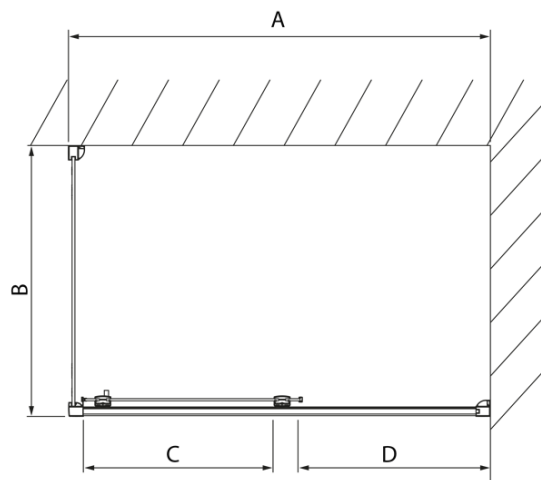

## Rozmiary

Szerokość: 1300 mm  
Wysokość: 2000 mm  
Głębokość: 700 mm

## Właściwości

Kolor profilu: Chrom - Aluminium polerowane  
Kształt: Kabiny prysznicowe prostokątne  
Typ otwierania: Przesuwne  
Kierunek otwierania: Uniwersalne  
Szerokość wejścia: 525 mm  
Rodzaj szkła: Szkło czyste  
Wykończenie szkła: Antidrop  
Grubość szkła: 8 mm  
Właściwości: Z profilami  
Waga / szt.: 74.98 kg  
Opakowanie: 2 szt.  
Gwarancja: 2 lata

Karta techniczna

Model	A	C	D
DL1015	970-1010	375	~437
DL1115	1070-1110	425	~487
DL1215	1170-1210	475	~537
DL1315	1270-1310	525	~587
DL1415	1370-1410	575	~637

Model	B
DL3215	670-690
DL3315	770-790
DL3415	870-890
DL3515	970-990