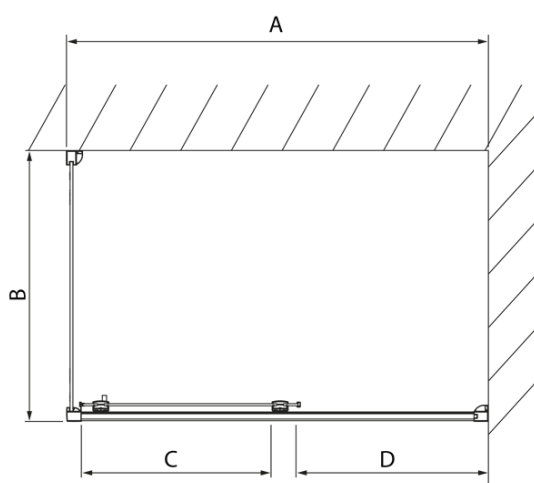

LUCIS LINE kabina prysznicowa 1300x700mm wariant L/P

Kod: DL1315DL3215

Podstawowe informacje

Marka: Polysan
Seria: LUCIS LINE

Rozmiary

Szerokość: 1300 mm
Wysokość: 2000 mm
Głębokość: 700 mm

Właściwości

Kolor profilu: Chrom - Aluminium polerowane
Kształt: Kabiny prysznicowe prostokątne
Typ otwierania: Przesuwne
Kierunek otwierania: Uniwersalne
Szerokość wejścia: 525 mm
Rodzaj szkła: Szkło czyste
Wykończenie szkła: Antidrop
Grubość szkła: 8 mm
Właściwości: Z profilami
Waga / szt.: 74.98 kg
Opakowanie: 2 szt.
Gwarancja: 2 lata

Karta techniczna

Model	A	C	D
DL1015	970-1010	375	~437
DL1115	1070-1110	425	~487
DL1215	1170-1210	475	~537
DL1315	1270-1310	525	~587
DL1415	1370-1410	575	~637

Model	B
DL3215	670-690
DL3315	770-790
DL3415	870-890
DL3515	970-990