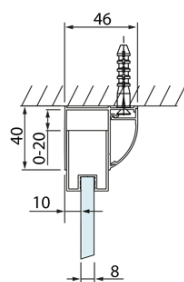

LUCIS LINE kabina prysznicowa 1300x700mm wariant L/P

Kod: DL1315DL3215

Podstawowe informacje

Marka: Polysan
Seria: LUCIS LINE

Rozmiary

Szerokość: 1300 mm
Wysokość: 2000 mm
Głębokość: 700 mm

Właściwości

Kolor profilu: Chrom - Aluminium polerowane
Kształt: Kabiny prysznicowe prostokątne
Typ otwierania: Przesuwne
Kierunek otwierania: Uniwersalne
Szerokość wejścia: 525 mm
Rodzaj szkła: Szkło czyste
Wykończenie szkła: Antidrop
Grubość szkła: 8 mm
Właściwości: Z profilami
Waga / szt.: 74.98 kg
Opakowanie: 2 szt.
Gwarancja: 2 lata

Karta techniczna

Model	A	C	D
DL1015	970-1010	375	~437
DL1115	1070-1110	425	~487
DL1215	1170-1210	475	~537
DL1315	1270-1310	525	~587
DL1415	1370-1410	575	~637

Model	B
DL3215	670-690
DL3315	770-790
DL3415	870-890
DL3515	970-990