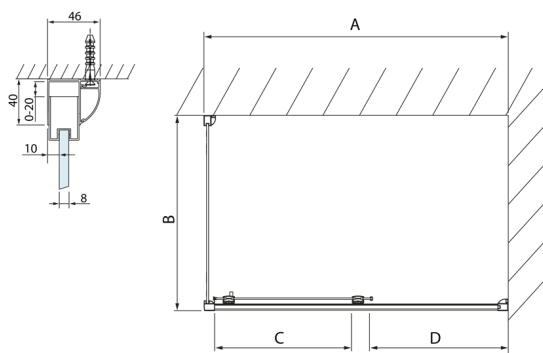

LUCIS LINE kabina prysznicowa 1300x700mm wariant L/P

Kod: DL1315DL3215

Rozmiary

Szerokość: 1300 mm
 Wysokość: 2000 mm
 Głębokość: 700 mm

Właściwości

Gwarancja: 2 lata

Karta techniczna

Model	A	C	D
DL1015	970-1010	375	~437
DL1115	1070-1110	425	~487
DL1215	1170-1210	475	~537
DL1315	1270-1310	525	~587
DL1415	1370-1410	575	~637

Model	B
DL3215	670-690
DL3315	770-790
DL3415	870-890
DL3515	970-990