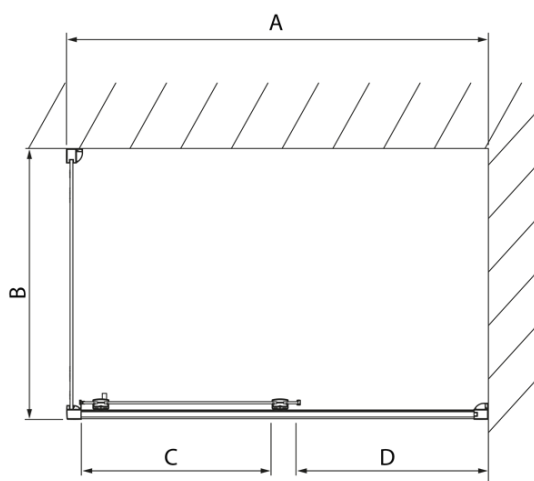

LUCIS LINE kabina prysznicowa 1200x1000mm wariant L/P

Kod: DL1215DL3515

Podstawowe informacje

Marka: Polysan
Seria: LUCIS LINE

Rozmiary

Szerokość: 1200 mm
Wysokość: 2000 mm
Głębokość: 1000 mm

Właściwości

Kolor profilu: Chrom - Aluminium polerowane
Kształt: Kabiny prysznicowe prostokątne
Typ otwierania: Przesuwne
Kierunek otwierania: Uniwersalne
Szerokość wejścia: 475 mm
Rodzaj szkła: Szkło czyste
Wykończenie szkła: Antidrop
Grubość szkła: 8 mm
Właściwości: Z profilami
Waga / szt.: 81.08 kg
Opakowanie: 2 szt.
Gwarancja: 2 lata

Karta techniczna

Model	A	C	D
DL1015	970-1010	375	~437
DL1115	1070-1110	425	~487
DL1215	1170-1210	475	~537
DL1315	1270-1310	525	~587
DL1415	1370-1410	575	~637

Model	B
DL3215	670-690
DL3315	770-790
DL3415	870-890
DL3515	970-990