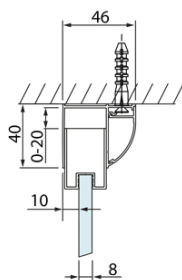

LUCIS LINE kabina prysznicowa 1200x1000mm wariant L/P

Kod: DL1215DL3515

Podstawowe informacje

Marka: Polysan
Seria: LUCIS LINE

Rozmiary

Szerokość: 1200 mm
Wysokość: 2000 mm
Głębokość: 1000 mm

Właściwości

Kolor profilu: Chrom - Aluminium polerowane
Kształt: Kabiny prysznicowe prostokątne
Typ otwierania: Przesuwne
Kierunek otwierania: Uniwersalne
Szerokość wejścia: 475 mm
Rodzaj szkła: Szkło czyste
Wykończenie szkła: Antidrop
Grubość szkła: 8 mm
Właściwości: Z profilami
Waga / szt.: 81.08 kg
Opakowanie: 2 szt.
Gwarancja: 2 lata

Karta techniczna

Model	A	C	D
DL1015	970-1010	375	~437
DL1115	1070-1110	425	~487
DL1215	1170-1210	475	~537
DL1315	1270-1310	525	~587
DL1415	1370-1410	575	~637

Model	B
DL3215	670-690
DL3315	770-790
DL3415	870-890
DL3515	970-990