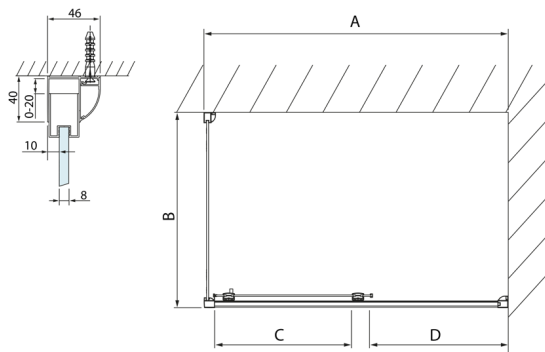

LUCIS LINE kabina prysznicowa 1200x1000mm wariant L/P

Kod: DL1215DL3515

Rozmiary

Szerokość: 1200 mm
Wysokość: 2000 mm
Głębokość: 1000 mm

Właściwości

Gwarancja: 2 lata

Karta techniczna

Model	A	C	D
DL1015	970-1010	375	~437
DL1115	1070-1110	425	~487
DL1215	1170-1210	475	~537
DL1315	1270-1310	525	~587
DL1415	1370-1410	575	~637

Model	B
DL3215	670-690
DL3315	770-790
DL3415	870-890
DL3515	970-990