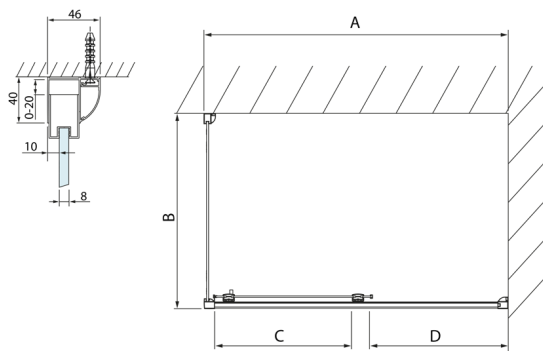

LUCIS LINE kabina prysznicowa 1200x900mm wariant L/P

Kod: DL1215DL3415

Rozmiary

Szerokość: 1200 mm
 Wysokość: 2000 mm
 Głębokość: 900 mm

Właściwości

Gwarancja: 2 lata

Karta techniczna

Model	A	C	D
DL1015	970-1010	375	~437
DL1115	1070-1110	425	~487
DL1215	1170-1210	475	~537
DL1315	1270-1310	525	~587
DL1415	1370-1410	575	~637

Model	B
DL3215	670-690
DL3315	770-790
DL3415	870-890
DL3515	970-990